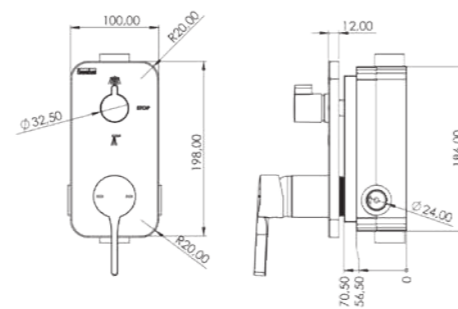

AS 2301

Model	Agora 2 Yönlü
Renk	Krom
Koli İç Adedi	6
Koli Ebadı	59x54x52 cm
Koli Ağırlığı	28 Kg
Sıva Altı Fiyat	1.130,00₺
Sıva Üstü Fiyat	5.110,00₺
Fiyat	6.240,00₺