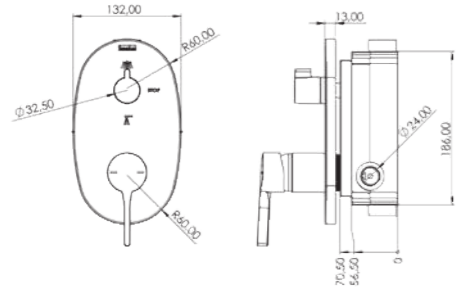

TENEDOS - AGORA

ANKASTRE DUŞ BATARYA SETLERİ

AS 2300

Model	Tenedos 2 Yönlü
Renk	Krom
Koli İç Adedi	6
Koli Ebadı	59x54x52 cm
Koli Ağırlığı	25,6 Kg
Sıva Altı Fiyat	1.130,00₺
Sıva Üstü Fiyat	4.640,00₺
Fiyat	5.770,00₺