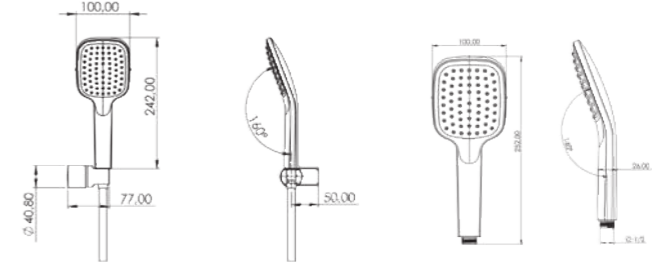

ÖZELLİKLER

- Abs üzeri krom kaplama gövde
- Özel silikon çıkış uçları sayesinde sıfır kireç
- Yumuşak akış özelliği (isteğe bağlı)
- Smart Flex Hortum