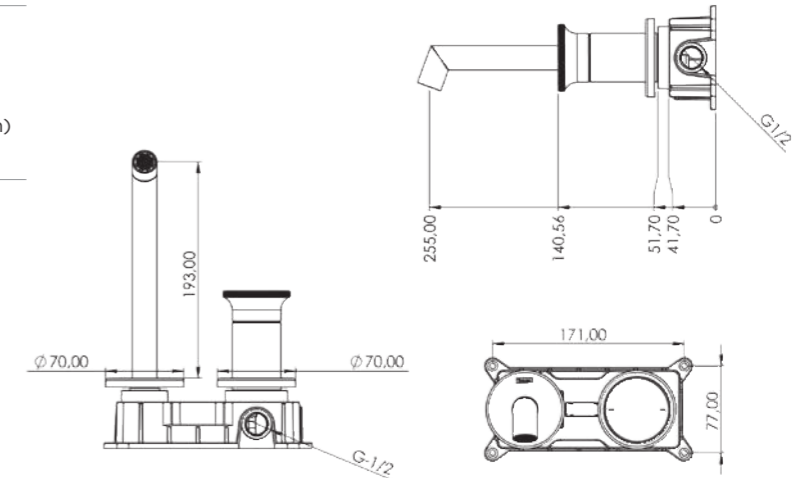

ÖZELLİKLER

- Pirinç bağlantılı polyamid gövde
- Avrupa menşei mix kartuş
- Hareketli perlatör
- Pvd kaplama (altın - rose gold)
- Çift komponentli akrilik mat özel boya (siyah)
- Sıcak-soğuk tek volan

5 yıl
Garanti

25 yıl
Gövde Garanti

Not: Görsel renkleriyle satışıdaki ürün farklılık gösterebilir.

61