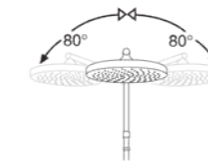

Not: Görsel renklerle satışıdaki ürün farklılık gösterebilir.