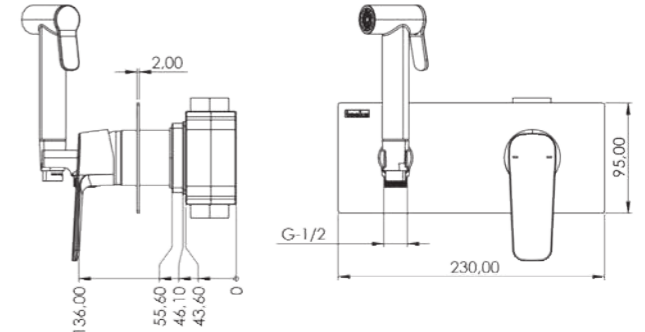

#### ÖZELLİKLER

- 304 kalite paslanmaz çelik ekstra ince ayna
- P.P.R.C iç gövde
- Basınç ayarlamalı pirinç el duşu
- 360 derece döner duş hortumu-120cm
- Avrupa menşei mix kartuş
- Sıcak-soğuk çift su girişli
- Pvd kaplama (altın - rose gold)
- Çift komponentli akrilik mat özel boya (siyah)