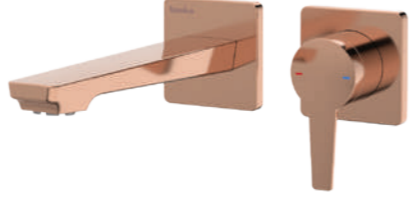

E 5409

Model	Liva Lavabo Bataryası
Renk	Rose Gold
Koli İç Adedi	8
Koli Ebadı	62x49x32 cm
Koli Ağırlığı	19,4 Kg
Fiyat	13.290,00₺

ÖZELLİKLER

- Pirinç bağlantılı polyamid gövde
- Avrupa menşei mix kartuş
- Kireç kırıcı perlatör
- Pvd kaplama (altın - rose gold)
- Çift komponentli akrilik mat özel boya (siyah)
- Sıcak-soğuk tek volan