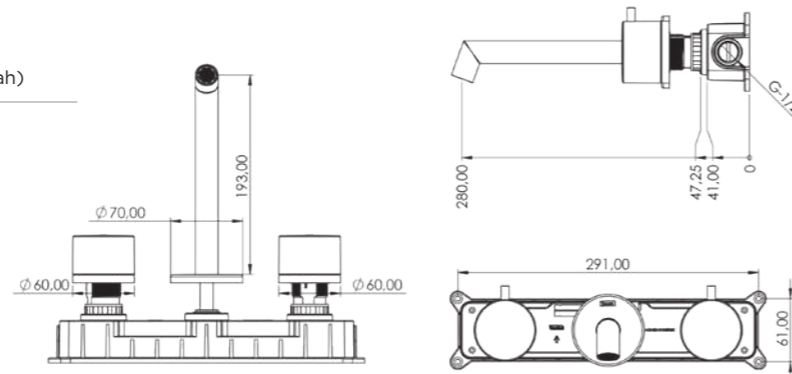

GRANDE serisi

ANKASTRE LAVABO BATARYALARI

Model	Grande Lavabo Bataryası
Renk	Krom
Koli İç Adedi	8
Koli Ebadı	64x50x37 cm
Koli Ağırlığı	22 Kg
Fiyat	7.560,00 ₺

Model	Grande Lavabo Bataryası
Renk	Full Siyah
Koli İç Adedi	8
Koli Ebadı	64x50x37 cm
Koli Ağırlığı	22 Kg
Fiyat	9.450,00 ₺

Model	Grande Lavabo Bataryası
Renk	Altın
Koli İç Adedi	8
Koli Ebadı	64x50x37 cm
Koli Ağırlığı	22 Kg
Fiyat	15.120,00 ₺

Model	Grande Lavabo Bataryası
Renk	Rose Gold
Koli İç Adedi	8
Koli Ebadı	64x50x37 cm
Koli Ağırlığı	22 Kg
Fiyat	17.390,00 ₺

ÖZELLİKLER

- Pirinç bağlantılı polyamid gövde
- Sıcak-soğuk ayrı volan
- Hareketli perlatör
- Pvd kaplama (altın - rose gold)
- Çift komponentli akrilik mat özel boya (siyah)