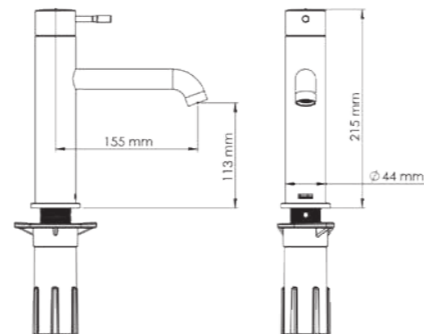

Not: Görsel renkleriyle satışıdaki ürün farklılık gösterebilir.

44

teska

100%
Made in Türkiye