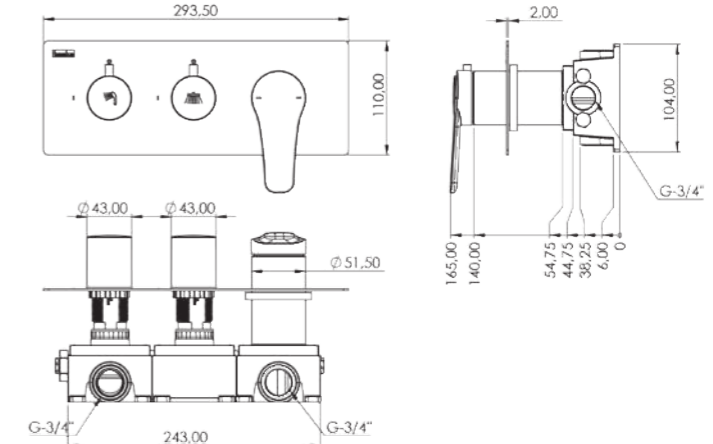

ÖZELLİKLER

- 304 kalite paslanmaz çelik ekstra ince ayna
- Pirinç iç gövde (MS60)
- Avrupa menşei mix kartuş
- Avrupa menşei yönlendirici
- 360 derece döner duş hortumu
- Silikon nozullu kireç kırıcı el duşu
- Aynı anda çoklu akış
- Çift komponentli akrilik mat özel boya