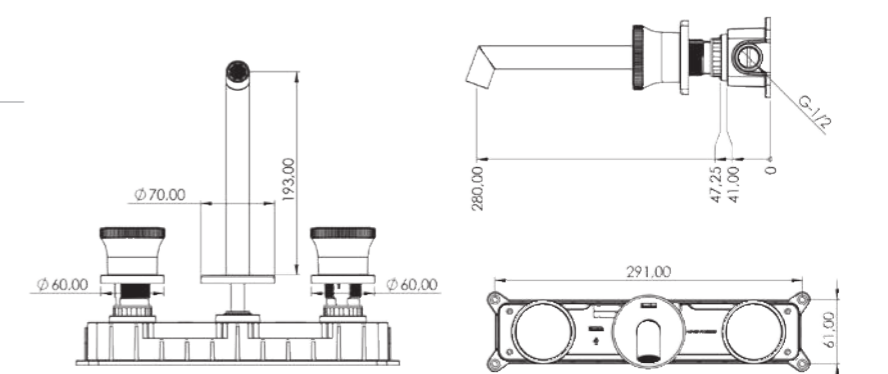

ÖZELLİKLER

- Pirinç bağlantılı polyamid gövde
- Sıcak-soğuk ayrı volan
- Hareketli perlatör
- Pvd kaplama (altın - rose gold)
- Çift komponentli akrilik mat özel boya (siyah)