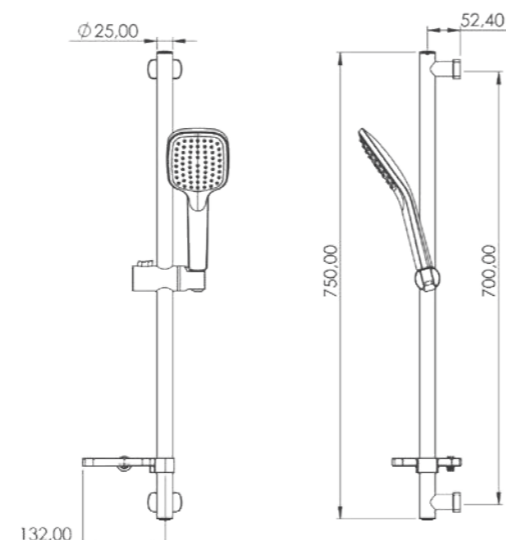

Model	Stick Ganj Sürgülü Duş Sistemi
Renk	Krom
Koli İç Adedi	12
Koli Ebadı	94x34x43 cm
Koli Ağırlığı	18,30 Kg
Fiyat	1.920,00₺