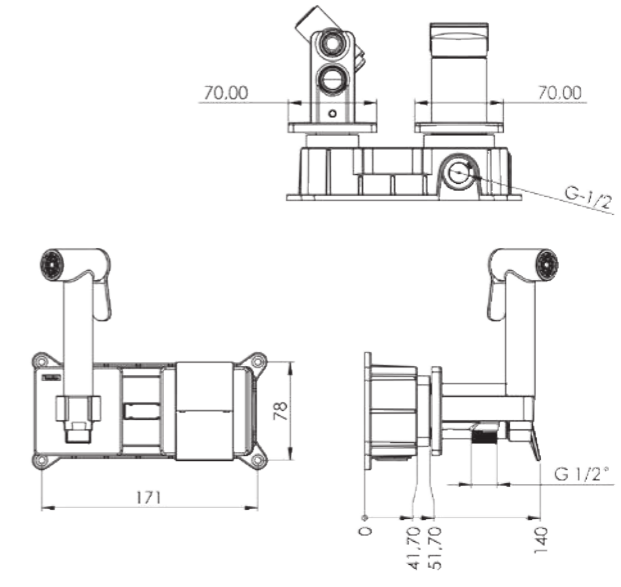

### ÖZELLİKLER

- Piriç bağlantılı polyamid gövde
- Avrupa menşei mix kartuş
- Sıcak-Soğuk çift su girişli
- Piriç başlık ve askı
- 360 derece döner duş hortumu-120cm
- Pvd kaplama (altın - rose gold)
- Çift komponentli akrilik mat özel boya (siyah)