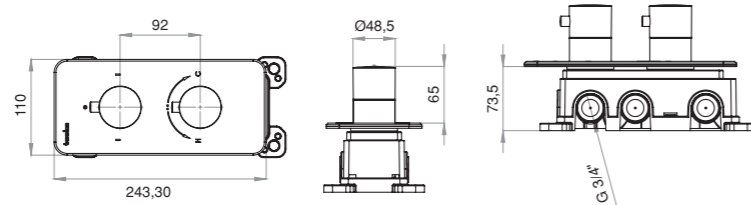

PİRİNÇ GÖVDELİ TERMOSTATİK ANKASTRE BANYO BATARYALARI

TERMOSTATİK PİRİNÇ GÖVDE	TAC 4000	TAB 4010	TAS 4020
Model	Termostatik Ankastrer Banyo Bataryası Üç Yönlü	Termostatik Ankastrer Banyo Bataryası Üç Yönlü	Termostatik Ankastrer Banyo Bataryası Üç Yönlü
Renk	Krom	Beyaz Cam	Siyah Cam
Koli İç Adedi	6	6	6
Koli Ebadı	58x54x52 cm	58x54x52 cm	58x54x52 cm
Koli Ağırlığı	30,11 Kg	31,65 Kg	31,65 Kg
Fiyat	17.160,00₺	20.020,00₺	21.160,00₺

TERMOSTATİK PİRİNÇ GÖVDE	TAC 4100	TAB 4110	TAS 4120
Model	Termostatik Ankastrer Banyo Bataryası İki Yönlü	Termostatik Ankastrer Banyo Bataryası İki Yönlü	Termostatik Ankastrer Banyo Bataryası İki Yönlü
Renk	Krom	Beyaz Cam	Siyah Cam
Koli İç Adedi	6	6	6
Koli Ebadı	58x54x52 cm	58x54x52 cm	58x54x52 cm
Koli Ağırlığı	22,93 Kg	25,31 Kg	25,31 Kg
Fiyat	12.690,00₺	15.440,00₺	17.160,00₺

PPR-C GÖVDELİ ANKASTRE BANYO BATARYALARI

PPR-C GÖVDE	K 1500	G 2500	S 2500
Model	Mix Ankastrer Banyo Bataryası Üç Yönlü	Mix Ankastrer Banyo Bataryası Üç Yönlü	Mix Ankastrer Banyo Bataryası Üç Yönlü
Renk	Krom	Beyaz Cam	Siyah Cam
Koli İç Adedi	6	6	6
Koli Ebadı	58x54x52 cm	58x54x52 cm	58x54x52 cm
Koli Ağırlığı	28,65 Kg	28,65 Kg	26,85 Kg
Sıva Altı Fiyat	3.340,00₺	3.340,00₺	3.340,00₺
Sıva Üstü Fiyat	5.600,00₺	7.420,00₺	9.140,00₺
Fiyat	8.940,00₺	10.760,00₺	12.480,00₺

PPR-C GÖVDE Dişli G 1/2	K-D 1500	G-D 2500	S-D 2500
Model	Mix Ankastrer Banyo Bataryası Üç Yönlü	Mix Ankastrer Banyo Bataryası Üç Yönlü	Mix Ankastrer Banyo Bataryası Üç Yönlü
Renk	Krom	Beyaz Cam	Siyah Cam
Koli İç Adedi	6	6	6
Koli Ebadı	58x54x52 cm	58x54x52 cm	58x54x52 cm
Koli Ağırlığı	27,35 Kg	29,15 Kg	29,15 Kg
Sıva Altı Fiyat	3.600,00₺	3.600,00₺	3.600,00₺
Sıva Üstü Fiyat	5.600,00₺	7.420,00₺	9.140,00₺
Fiyat	9.200,00₺	11.020,00₺	12.740,00₺