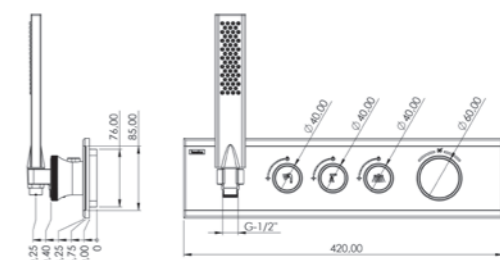

ÖZELLİKLER

- Akıllı kontrol fonksiyon sistemi
- Pirinç panel
- Temperli avrupa ekstra clear çizilmaz cam (siyah - beyaz cam)
- Basınç ayarlamalı silikon nozullu soft akışlı pirinç el duşu
- 360 derece döner duş hortumu (120 cm)
- Pvd kaplama (altın - rose gold)
- Çift komponentli akrilik mat özel boya (siyah)
- Silikon nozullu 304 kalite Paslanmaz Tepe duşu
- Su sızıntı önleyici sivaaltı kasa sistemi

5 yıl
Garanti

25 yıl
Gövde Garanti

Not: Görsel renkleriyle satışıdaki ürün farklılık gösterebilir.

Tepe duş teknik ölçüleri 102-103-104'üncü sayfalarda mevcuttur.