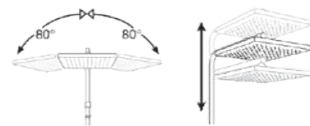

10

Not: Görsel renkleriyle satıştaki ürün farklılık gösterebilir.