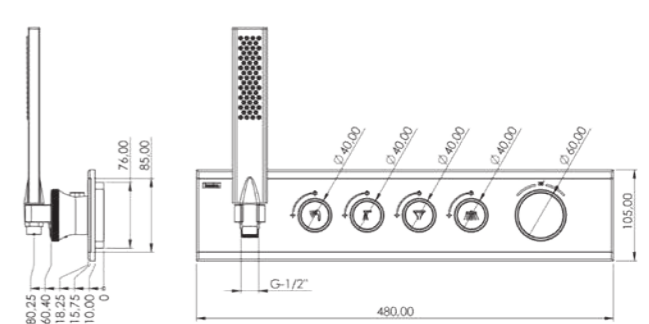

ÖZELLİKLER

- Akıllı kontrol fonksiyon sistemi
- Pirinç panel
- Temperli avrupa ekstra clear çizilmez cam (siyah - beyaz cam)
- Basınç ayarlamalı silikon nozullu soft akışlı pirinç el duşu
- 360 derece döner duş hortumu (120 cm)
- Pvd kaplama (altın - rose gold)
- Çift komponentli akrilik mat özel boya (siyah)
- Silikon nozullu 304 kalite Paslanmaz Tepe duşu
- Su sızıntı önleyici sivaaltı kasa sistemi

5 yıl
Garanti

25 yıl
Gövde Garanti

Not: Görsel renkleriyle satışıdaki ürün farklılık gösterebilir.

Tepe duş teknik ölçüleri 102-103-104'üncü sayfalarda mevcuttur.