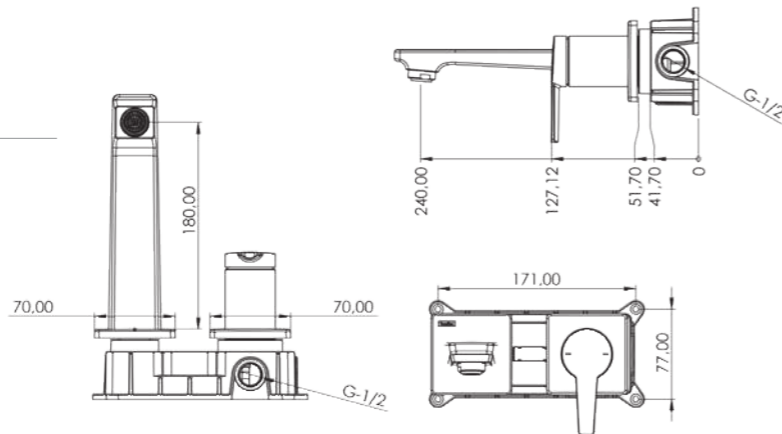

LİVA serisi

ANKASTRE LAVABO BATARYALARI

Model	Liva Lavabo Bataryası
Renk	Krom
Koli İç Adedi	8
Koli Ebadı	62x49x32 cm
Koli Ağırlığı	19,4 Kg
Fiyat	5.780,00₺

Model	Liva Lavabo Bataryası
Renk	Full Siyah
Koli İç Adedi	8
Koli Ebadı	62x49x32 cm
Koli Ağırlığı	19,4 Kg
Fiyat	7.220,00₺

Model	Liva Lavabo Bataryası
Renk	Altın
Koli İç Adedi	8
Koli Ebadı	62x49x32 cm
Koli Ağırlığı	19,4 Kg
Fiyat	11.560,00₺

Model	Liva Lavabo Bataryası
Renk	Rose Gold
Koli İç Adedi	8
Koli Ebadı	62x49x32 cm
Koli Ağırlığı	19,4 Kg
Fiyat	13.290,00₺

ÖZELLİKLER

- Pirinç bağlantılı polyamid gövde
- Avrupa menşei mix kartuş
- Kireç kırıcı perlatör
- Pvd kaplama (altın - rose gold)
- Çift komponentli akrilik mat özel boya (siyah)
- Sıcak-soğuk tek volan