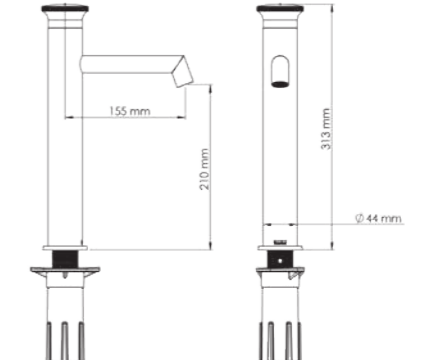

5 yıl
Garanti

Not: Görsel renkleriyle satışıdaki ürün farklılık gösterebilir.

48

5 yıl
Garanti

Not: Görsel renkleriyle satışıdaki ürün farklılık gösterebilir.

49