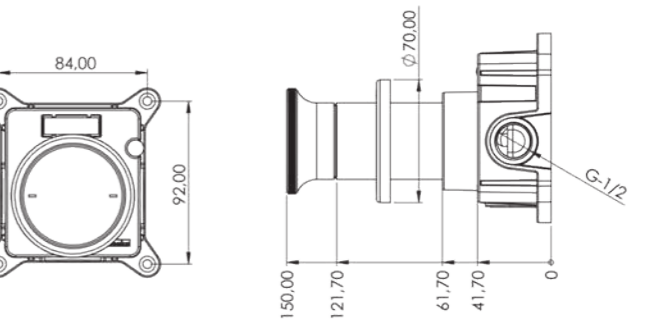

### ÖZELLİKLER

- Pirinç bağlantılı polyamid gövde
- Avrupa menşei mix kartuş
- Sıcak-Soğuk çift su girişi
- Pvd kaplama (altın - rose gold)
- Çift komponentli akrilik mat özel boya (siyah)

Not: Görsel renkleriyle satışıdaki ürün farklılık gösterebilir.