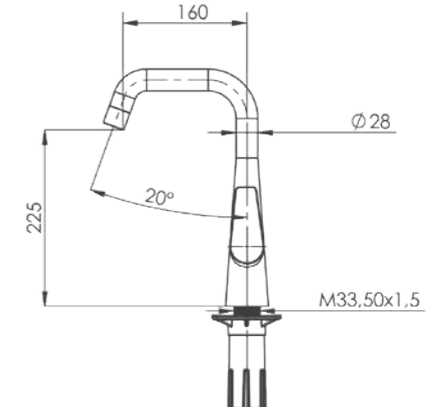

ÖZELLİKLER

- Pirinç gövde
- 360 derece döner gaga
- Kireç kırıcı perlatör
- Avrupa menşei mix kartuş
- 360 derece döner flex hortum
- Pvd kaplama (altın - rose gold)
- Çift komponentli akrilik mat özel boya (siyah)

5 yıl
Garanti

Not: Görsel renkleriyle satışıdaki ürün farklılık gösterebilir.

71

100%
Made in Türkiye

teska