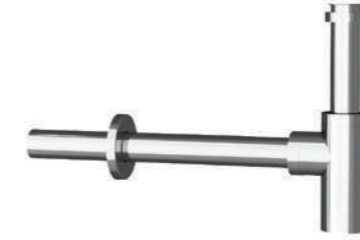

## TAMAMLAYICI ÜRÜNLER

teska

POPUP LAVABO TAPASI	PP 1001	PP 1008	PP 1007	PP 1009
Renk	Krom	Full Siyah	Altın	Rose Gold
Koli İç Adedi	-	-	-	-
Koli Ebadı	-	-	-	-
Koli Ağırlığı	-	-	-	-
Fiyat	610,00₺	760,00₺	1.220,00₺	1.400,00₺