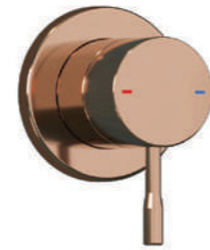

TK 4009

Model	Atlas Teo Sıcak - Soğuk Taharat
Renk	Rose Gold
Koli İç Adedi	12
Koli Ebadı	-
Koli Ağırlığı	-
Fiyat	4.910,00 ₺

ÖZELLİKLER

- Pirinç bağlantılı polyamid gövde
- Avrupa menşei mix kartuş
- Sıcak-Soğuk çift su girişi
- Pvd kaplama (altın - rose gold)
- Çift komponentli akrilik mat özel boya (siyah)