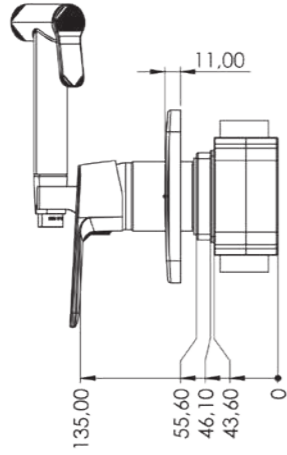

BTK 6900

Model	Taharetmatik Başlığı
Renk	Krom
Koli İç Adedi	24
Koli Ebadı	34x20x21 cm
Koli Ağırlığı	8,52 Kg
Fiyat	1.040,00₺