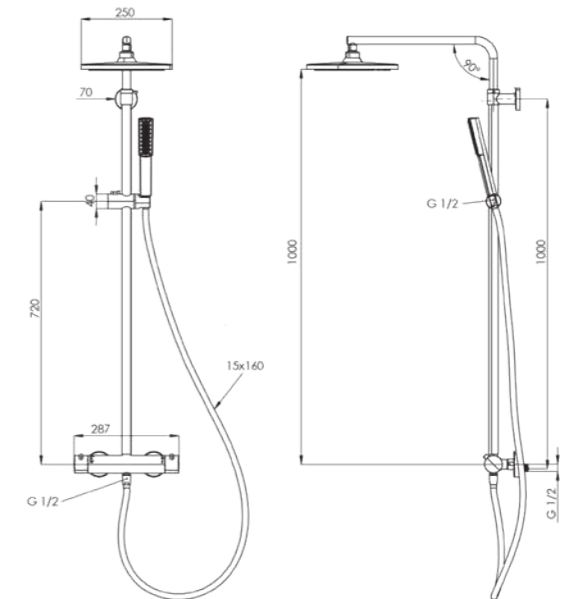

11

Not: Görsel renkleriyle satıştaki ürün farklılık gösterebilir.