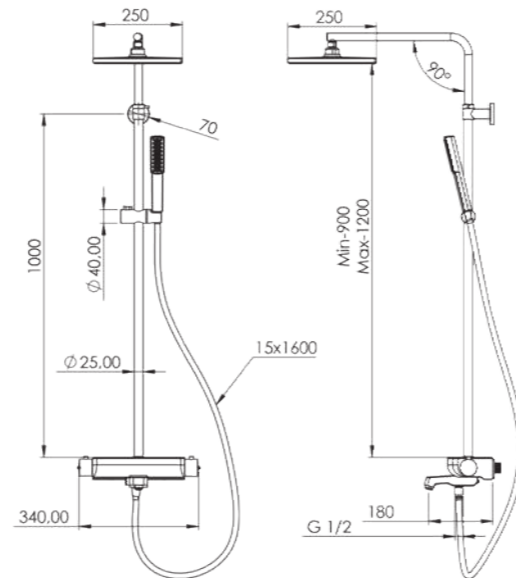

5 yıl
Garanti

Not: Görsel renkleriyle satışıdaki ürün farklılık gösterebilir.

8