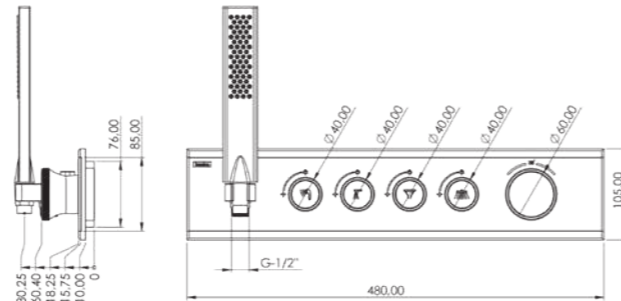

4 YÖNLÜ - TERMOSTATİK

	Krom	Beyaz Cam	Siyah Cam
SIVA ALTI 4 Yönlü	13.240,00₺	13.240,00₺	13.240,00₺
Kod	SH 1004	SH 1004	SH 1004
SIVA ÜSTÜ 4 Yönlü Panel El Duşu Hortum	35.560,00₺	42.160,00₺	44.800,00₺
Kod	SH 4006	SH 4001	SH 4002
TEPE DUŞU 2 Fonksiyon	14.760,00₺	14.760,00₺	14.760,00₺
Kod	AKS 4060	AKS 4060	AKS 4060
TEPE DUŞU 3 Fonksiyon	33.320,00₺	33.320,00₺	33.320,00₺
Kod	AKS 4070	AKS 4070	AKS 4070
GAGA	1.300,00₺	1.300,00₺	1.300,00₺
Kod	AKS 1000	AKS 1000	AKS 1000

ÖZELLİKLER

- Akıllı kontrol fonksiyon sistemi
- Pirinç panel
- Temperli avrupa ekstra clear çizilmez cam (siyah - beyaz cam)
- Basınç ayarlamalı silikon nozullu soft akışlı pirinç el duşu
- 360 derece döner duş hortumu (120 cm)
- Pvd kaplama (altın - rose gold)
- Çift komponentli akrilik mat özel boya (siyah)
- Silikon nozullu 304 kalite Paslanmaz Tepe duşu
- Su sızıntı önleyici sivaaltı kasa sistemi

5 yıl
Garanti

25 yıl
Gövde Garanti

Not: Görsel renkleriyle satışıdaki ürün farklılık gösterebilir.

Tepe duş teknik ölçüleri 102-103-104'üncü sayfalarda mevcuttur.

4 YÖNLÜ - TERMOSTATİK

	Full Siyah	Altın	Rose Gold
SIVA ALTI 4 Yönlü	13.240,00₺	13.240,00₺	13.240,00₺
Kod	SH 1004	SH 1004	SH 1004
SIVA ÜSTÜ 4 Yönlü Panel El Duşu Hortum	48.260,00₺	71.130,00₺	81.800,00₺
Kod	SH 4008	SH 4007	SH 4009
TEPE DUŞU 2 Fonksiyon	19.930,00₺	29.520,00₺	33.950,00₺
Kod	AKS 4068	AKS 4067	AKS 4069
TEPE DUŞU 3 Fonksiyon	44.980,00₺	66.650,00₺	76.650,00₺
Kod	AKS 4078	AKS 4077	AKS 4079
GAGA	1.630,00₺	2.610,00₺	3.000,00₺
Kod	AKS 1001	AKS 1002	AKS 1003