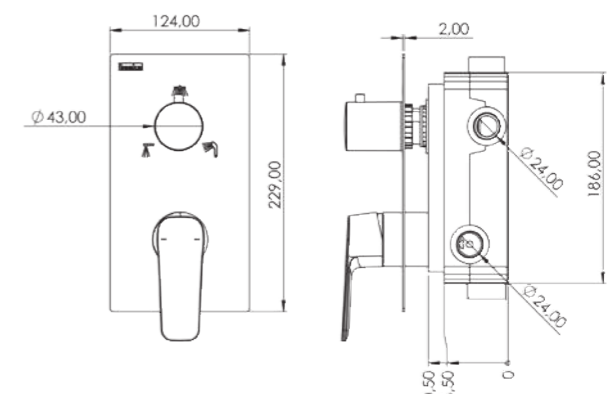

ÖZELLİKLER

- 304 kalite paslanmaz çelik ekstra ince ayna
- P.P.R.C iç gövde
- Avrupa menşei mix kartuş
- Avrupa menşei yönlendirici
- 360 derece döner duş hortumu
- Silikon nozullu kireç kırıcı el duşu
- Pvd kaplama-Altın
- Çift komponentli akrilik mat özel boya-Siyah