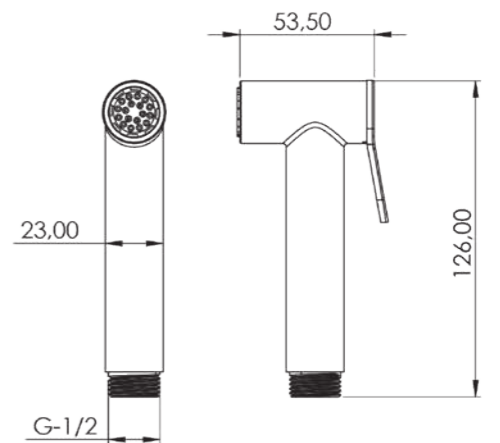

## SMART FLEX HORTUMLAR

	BTK 6910	BTK 6911
<b>Model</b>	Smart Flex PVC 360° Hortum	Smart Flex PVC 360° Hortum
<b>Renk</b>	Krom	Krom
<b>Uzunluk</b>	120 cm	160 cm
<b>Koli İç Adedi</b>	24	24
<b>Koli Ebadı</b>	54x40x23	54x40x23
<b>Koli Ağırlığı</b>	-	-
<b>Fiyat</b>	500,00₺	610,00₺