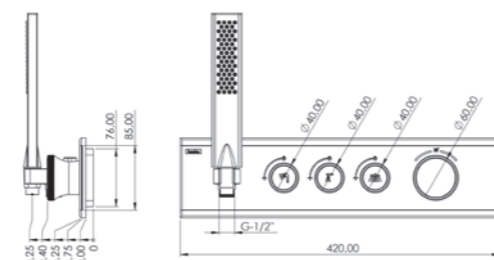

3 YÖNLÜ - TERMOSTATİK

	Krom	Beyaz Cam	Siyah Cam
SIVA ALTI 3 Yönlü	11.600,00₺	11.600,00₺	11.600,00₺
Kod	SH 1003	SH 1003	SH 1003
SIVA ÜSTÜ 3 Yönlü Panel El Duşu Hortum	31.700,00₺	37.550,00₺	39.890,00₺
Kod	SH 3006	SH 3001	SH 3002
TEPE DUŞU 2 Fonksiyon	14.760,00₺	14.760,00₺	14.760,00₺
Kod	AKS 4060	AKS 4060	AKS 4060
TEPE DUŞU Tek Fonksiyon	3.590,00₺	3.590,00₺	3.590,00₺
Kod	AKS 4090	AKS 4090	AKS 4090
GAGA	1.300,00₺	1.300,00₺	1.300,00₺
Kod	AKS 1000	AKS 1000	AKS 1000

ÖZELLİKLER

- Akıllı kontrol fonksiyon sistemi
- Pirinç panel
- Temperli avrupa ekstra clear çizilmaz cam (siyah - beyaz cam)
- Basınç ayarlamalı silikon nozullu soft akışlı pirinç el duşu
- 360 derece döner duş hortumu (120 cm)
- Pvd kaplama (altın - rose gold)
- Çift komponentli akrilik mat özel boya (siyah)
- Silikon nozullu 304 kalite Paslanmaz Tepe duşu
- Su sızıntı önleyici sivaaltı kasa sistemi

5 yıl
Garanti

25 yıl
Gövde Garanti

Not: Görsel renkleriyle satışıdaki ürün farklılık gösterebilir.

Tepe duş teknik ölçüleri 102-103-104'üncü sayfalarda mevcuttur.

3 YÖNLÜ - TERMOSTATİK

	Full Siyah	Altın	Rose Gold
SIVA ALTI 3 Yönlü	11.600,00₺	11.600,00₺	11.600,00₺
Kod	SH 1003	SH 1003	SH 1003
SIVA ÜSTÜ 3 Yönlü Panel El Duşu Hortum	42.820,00₺	63.440,00₺	72.970,00₺
Kod	SH 3008	SH 3007	SH 3009
TEPE DUŞU 2 Fonksiyon	19.930,00₺	29.520,00₺	33.950,00₺
Kod	SH 4068	SH 4067	SH 4069
TEPE DUŞU Tek Fonksiyon	4.830,00₺	7.160,00₺	8.240,00₺
Kod	AKS 4098	AKS 4097	AKS 4099
GAGA	1.630,00₺	2.610,00₺	3.000,00₺
Kod	AKS 1001	AKS 1002	AKS 1003