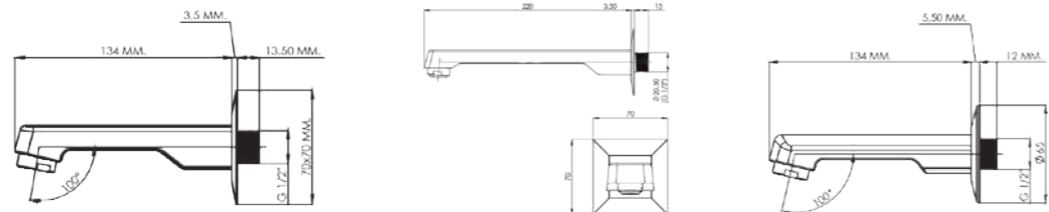

5 yıl
Garanti

Not: Görsel renkleriyle satışıdaki ürün farklılık gösterebilir.

106