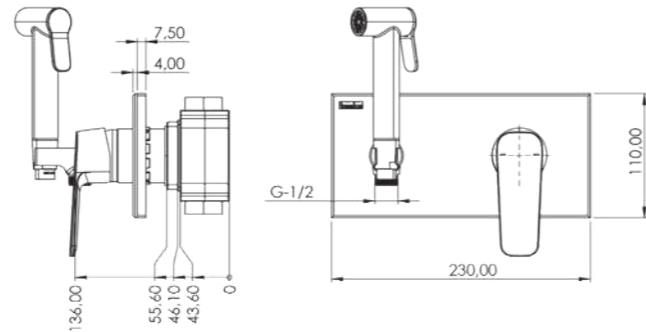

5 yıl
Garanti

25 yıl
Gövde Garanti

Not: Görsel renkleriyle satışıdaki ürün farklılık gösterebilir.

82