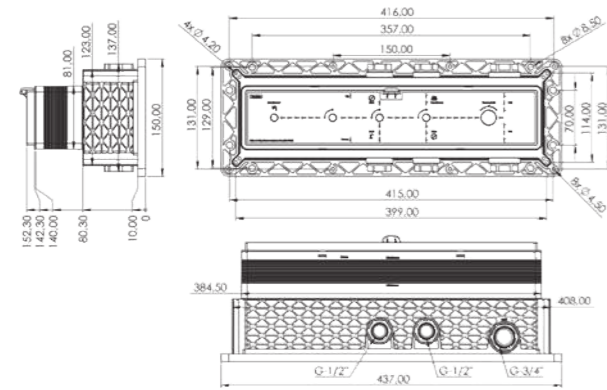

## 3 YÖNLÜ - TERMOSTATİK

	Krom	Beyaz Cam	Siyah Cam
SIVA ALTI 3 Yönlü	 11.600,00₺	 11.600,00₺	 11.600,00₺
Kod	SH 1003	SH 1003	SH 1003
SIVA ÜSTÜ 3 Yönlü Panel El Duşu Hortum	 31.700,00₺	 37.550,00₺	 39.890,00₺
Kod	SH 3006	SH 3001	SH 3002
TEPE DUŞU 2 Fonksiyon	 14.760,00₺	 14.760,00₺	 14.760,00₺
Kod	AKS 4060	AKS 4060	AKS 4060
TEPE DUŞU Tek Fonksiyon	 3.590,00₺	 3.590,00₺	 3.590,00₺
Kod	AKS 4090	AKS 4090	AKS 4090
GAGA	 1.300,00₺	 1.300,00₺	 1.300,00₺
Kod	AKS 1000	AKS 1000	AKS 1000