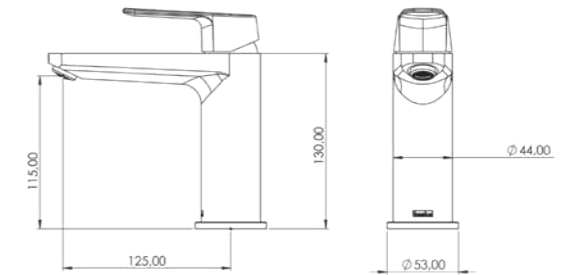

ÖZELLİKLER

- Pirinç Gövde
- 360 derece döner flex hortum
- Avrupa menşei mix kartuş
- Pvd kaplama (altın - rose gold)
- Çift komponentli akrilik mat özel boya (siyah)