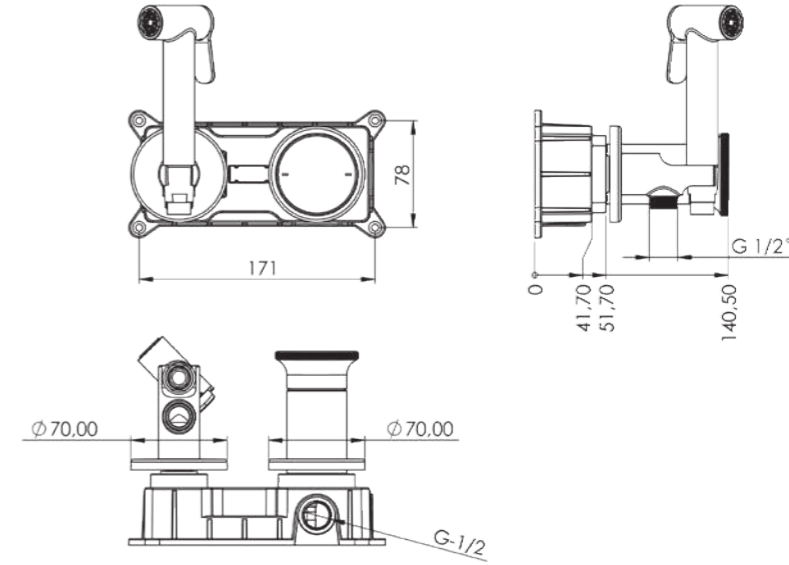

Not: Görsel renkleriyle satışıdaki ürün farklılık gösterebilir.