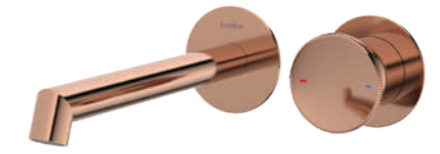

ATLAS serisi

ANKASTRE LAVABO BATARYALARI

teska

E 5706

Model	Atlas Lavabo Bataryası
Renk	Krom
Koli İç Adedi	8
Koli Ebadı	62x49x32 cm
Koli Ağırlığı	16,4 Kg
Fiyat	4.570,00₺

E 5708

Model	Atlas Lavabo Bataryası
Renk	Full Siyah
Koli İç Adedi	8
Koli Ebadı	62x49x32 cm
Koli Ağırlığı	16,4 Kg
Fiyat	5.720,00₺

E 5707

Model	Atlas Lavabo Bataryası
Renk	Altın
Koli İç Adedi	8
Koli Ebadı	62x49x32 cm
Koli Ağırlığı	16,4 Kg
Fiyat	9.140,00₺

E 5709

Model	Atlas Lavabo Bataryası
Renk	Rose Gold
Koli İç Adedi	8
Koli Ebadı	62x49x32 cm
Koli Ağırlığı	16,4 Kg
Fiyat	10.520,00₺

ÖZELLİKLER

- Pirinç bağlantılı polyamid gövde
- Avrupa menşei mix kartuş
- Hareketli perlatör
- Pvd kaplama (altın - rose gold)
- Çift komponentli akrilik mat özel boya (siyah)
- Sıcak-soğuk tek volan

5 yıl
Garanti

25 yıl
Gövde Garanti

Not: Görsel renkleriyle satışıdaki ürün farklılık gösterebilir.

60

ARTE serisi

ANKASTRE LAVABO BATARYALARI

teska

E 5506

Model	Arte Lavabo Bataryası
Renk	Krom
Koli İç Adedi	8
Koli Ebadı	62x49x32 cm
Koli Ağırlığı	17,4 Kg
Fiyat	5.260,00₺

E 5508

Model	Arte Lavabo Bataryası
Renk	Full Siyah
Koli İç Adedi	8
Koli Ebadı	62x49x32 cm
Koli Ağırlığı	17,4 Kg
Fiyat	6.570,00₺

E 5507

Model	Arte Lavabo Bataryası
Renk	Altın
Koli İç Adedi	8
Koli Ebadı	62x49x32 cm
Koli Ağırlığı	17,4 Kg
Fiyat	10.510,00₺

E 5509

Model	Arte Lavabo Bataryası
Renk	Rose Gold
Koli İç Adedi	8
Koli Ebadı	62x49x32 cm
Koli Ağırlığı	17,4 Kg
Fiyat	12.090,00₺

ÖZELLİKLER

- Pirinç bağlantılı polyamid gövde
- Avrupa menşei mix kartuş
- Hareketli perlatör
- Pvd kaplama (altın - rose gold)
- Çift komponentli akrilik mat özel boya (siyah)
- Sıcak-soğuk tek volan

5 yıl
Garanti

25 yıl
Gövde Garanti

Not: Görsel renkleriyle satışıdaki ürün farklılık gösterebilir.

61