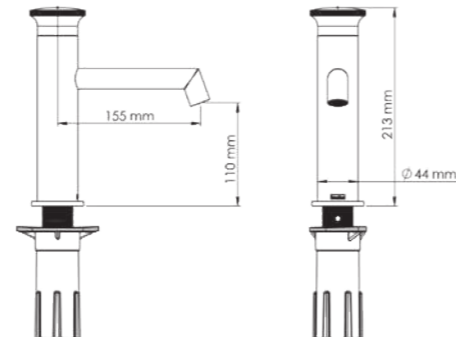

### ÖZELLİKLER

- Pirinç Gövde
- 360 derece döner flex hortum
- Avrupa menşei mix kartuş
- Pvd kaplama (altın - rose gold)
- Çift komponentli akrilik mat özel boya (siyah)