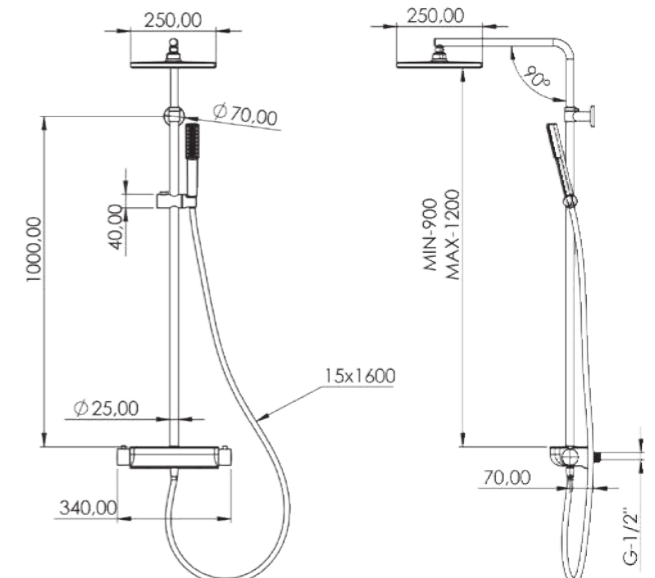

5 yıl
Garanti

Not: Görsel renkleriyle satışıdaki ürün farklılık gösterebilir.

9