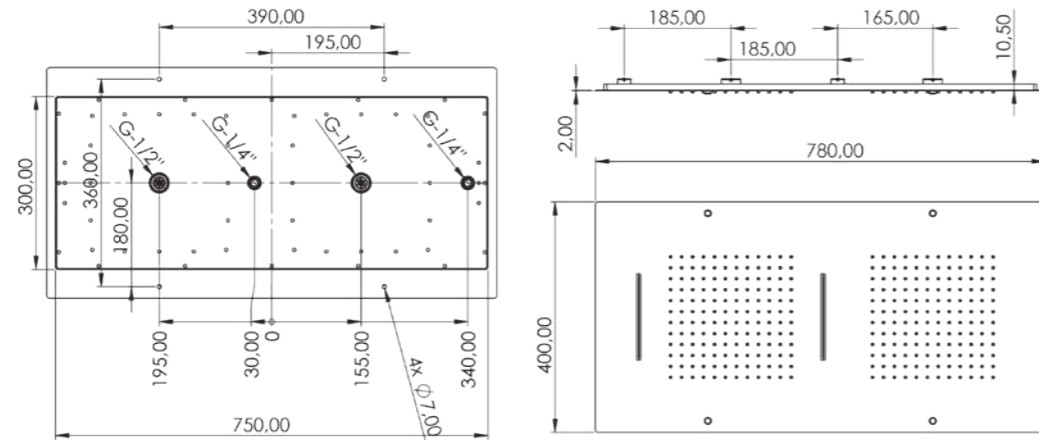

METAL TEPE DUŞLARI

3 FONKSİYONLU

teska

AKS 4070

Renk	Krom
Koli İç Adedi	-
Koli Ebadı	-
Koli Ağırlığı	-
Fiyat	33.320,00₺

AKS 4078

Renk	Full Siyah
Koli İç Adedi	-
Koli Ebadı	-
Koli Ağırlığı	-
Fiyat	44.980,00₺

AKS 4077

Renk	Altın
Koli İç Adedi	-
Koli Ebadı	-
Koli Ağırlığı	-
Fiyat	66.650,00₺

AKS 4079

Renk	Rose Gold
Koli İç Adedi	-
Koli Ebadı	-
Koli Ağırlığı	-
Fiyat	76.650,00₺

ÖZELLİKLER

- 304 kalite Paslanmaz
- Silikon nozullu kireç kırıcı
- Üç fonksiyonlu (şelale akış - düz akış - yumuşak akış)

5 yıl
Garanti

ABS TEPE DUŞLARI

teska

	AKS 4000	AKS 4010	AKS 4020
Model	Dikdörtgen Tepe Duşu (220x360 mm) Kauçuk Nozullu	Kare Tepe Duşu (250x250 mm) Kauçuk Nozullu	Yuvarlak Tepe Duşu Ø (250 mm) Kauçuk Nozullu
Renk	Krom	Krom	Krom
Koli İç Adedi	24	24	24
Koli Ebadı	40x65x49 cm	40x65x49 cm	40x65x49 cm
Koli Ağırlığı	32,10 Kg	23,70 Kg	14,30 Kg
Fiyat	1.330,00₺	890,00₺	810,00₺