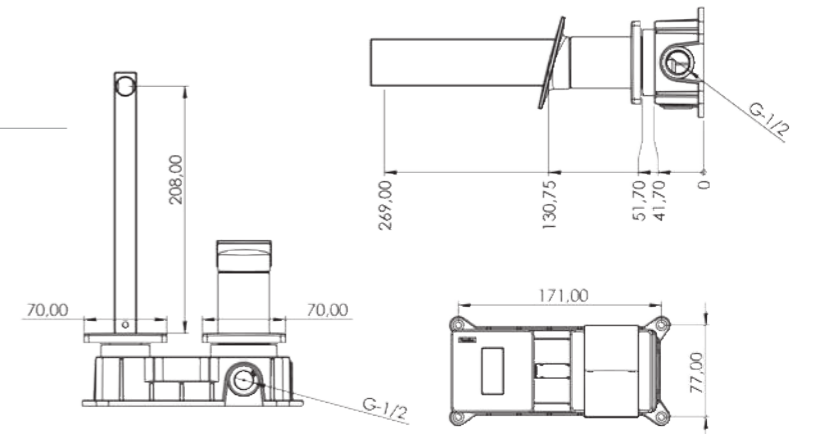

ÖZELLİKLER

- Pirinç bağlantılı polyamid gövde
- Avrupa menşei mix kartuş
- Hareketli perlatör
- Pvd kaplama (altın - rose gold)
- Çift komponentli akrilik mat özel boya (siyah)
- Sıcak-soğuk tek volan