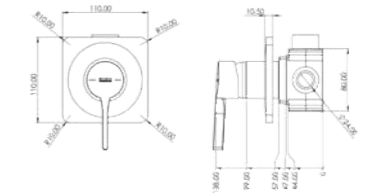

AS 1100

Model	Misis Yuvarlak
Renk	Krom
Koli İç Adedi	6
Koli Ebadı	78x34x45 cm
Koli Ağırlığı	15 Kg
Sıva Altı Fiyat	610,00₺
Sıva Üstü Fiyat	2.040,00₺
Fiyat	2.650,00₺