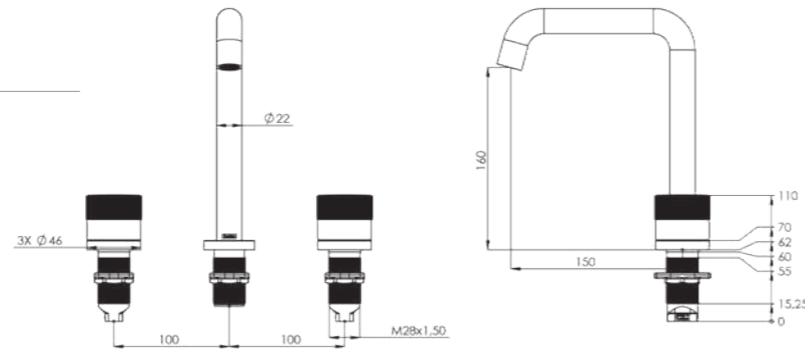

### ÖZELLİKLER

- Pirinç Gövde
- 360 derece döner flex hortum
- Sıcak-soğuk ayrı volan
- Pvd kaplama (altın - rose gold)
- Çift komponentli akrilik mat özel boya (siyah)

5 yıl Garanti  
25 yıl Gövde Garanti