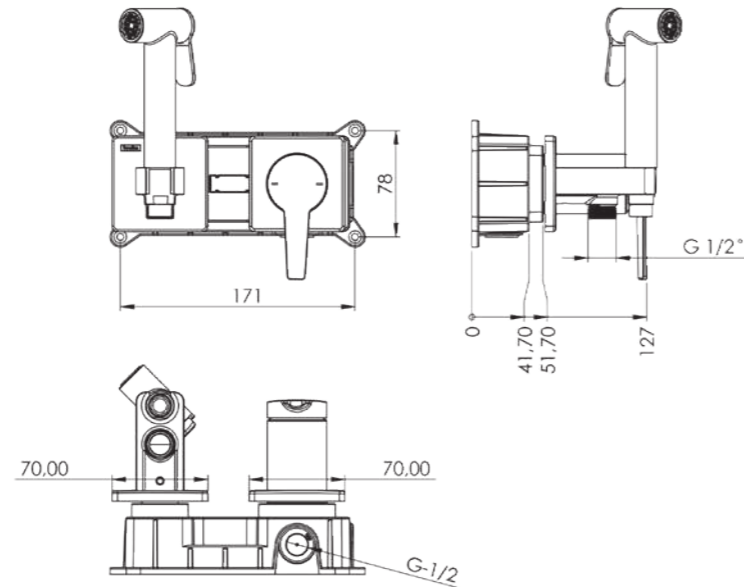

### ÖZELLİKLER

- Piriç bağlantılı polyamid gövde
- Avrupa menşei mix kartuş
- Sıcak-Soğuk çift su girişli
- Piriç başlık ve askı
- 360 derece döner duş hortumu-120cm
- Pvd kaplama (altın - rose gold)
- Çift komponentli akrilik mat özel boya (siyah)