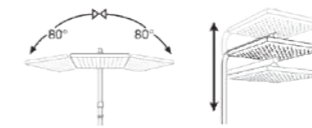

Not: Görsel renkleriyle satıştaki ürün farklılık gösterebilir.