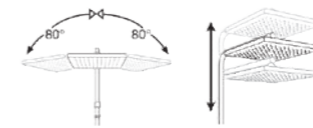

5 yıl
Garanti

Not: Görsel renkleriyle satışıdaki ürün farklılık gösterebilir.

9