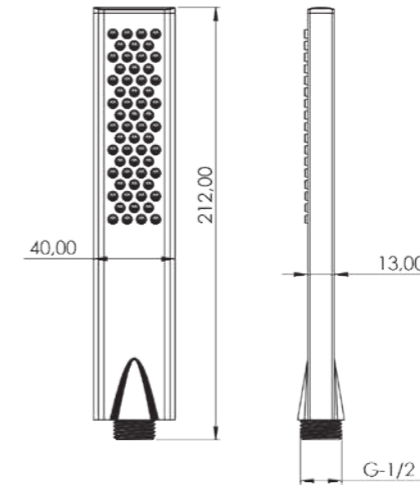

VERTU serisi

PIRİNÇ EL DUŞLARI

AKS 5406

Model	Vertu Pirinç El Duşu
Renk	Krom
Koli İç Adedi	-
Koli Ebadı	-
Koli Ağırlığı	-
Fiyat	2.130,00 ₺

AKS 5408

Model	Vertu Pirinç El Duşu
Renk	Full Siyah
Koli İç Adedi	-
Koli Ebadı	-
Koli Ağırlığı	-
Fiyat	2.660,00 ₺

AKS 5407

Model	Vertu Pirinç El Duşu
Renk	Altın
Koli İç Adedi	-
Koli Ebadı	-
Koli Ağırlığı	-
Fiyat	4.250,00 ₺

ÖZELLİKLER

- Pirinç gövde
- Özel silikon nozul sayesinde sıfır kireç
- Yumuşak akış özelliği

AKS 5409

Model	Vertu Pirinç El Duşu
Renk	Rose Gold
Koli İç Adedi	-
Koli Ebadı	-
Koli Ağırlığı	-
Fiyat	4.890,00 ₺

SİLİKON NOZUL

Not: Görsel renkleriyle satışıdaki ürün farklılık gösterebilir.