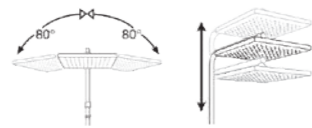

5 yıl
Garanti

Not: Görsel renkleriyle satışıdaki ürün farklılık gösterebilir.

8