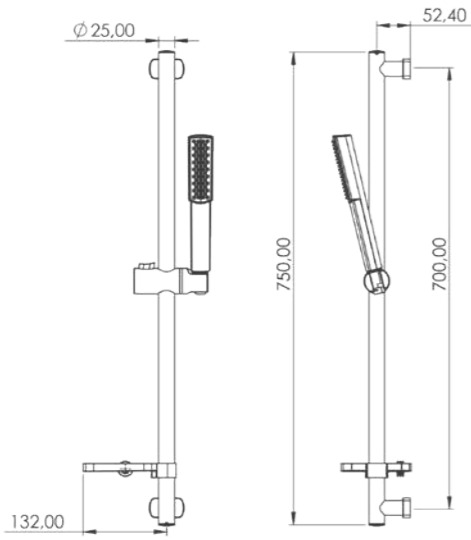

## ÖZELLİKLER

- 75cm 304 paslanmaz çelik duş borusu
- 360 derece döner duş hortumu
- Silikon nozullu kireç kırıcı el duşu

AKS 6110

<b>Model</b>	Stick Ganj Sürgülü Duş Sistemi
<b>Renk</b>	Krom
<b>Koli İç Adedi</b>	12
<b>Koli Ebadı</b>	94x34x43 cm
<b>Koli Ağırlığı</b>	18,30 Kg
<b>Fiyat</b>	<b>1.920,00₺</b>