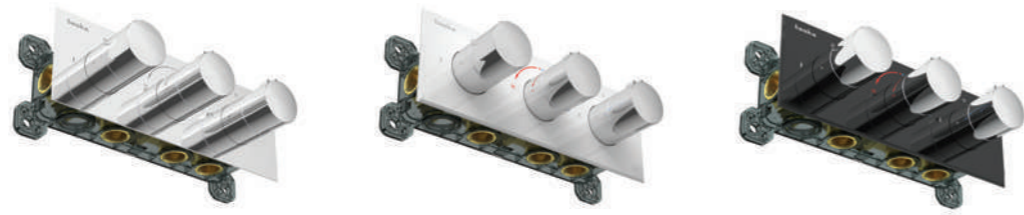

PİRİNÇ GÖVDELİ TERMOSTATİK ANKASTRE BANYO BATARYALARI

TERMOSTATİK PİRİNÇ GÖVDE	TAC 4000	TAB 4010	TAS 4020
Model	Termostatik Ankastrer Banyo Bataryası Üç Yönlü	Termostatik Ankastrer Banyo Bataryası Üç Yönlü	Termostatik Ankastrer Banyo Bataryası Üç Yönlü
Renk	Krom	Beyaz Cam	Siyah Cam
Koli İç Adedi	6	6	6
Koli Ebadı	58x54x52 cm	58x54x52 cm	58x54x52 cm
Koli Ağırlığı	30,11 Kg	31,65 Kg	31,65 Kg
Fiyat	17.160,00₺	20.020,00₺	21.160,00₺