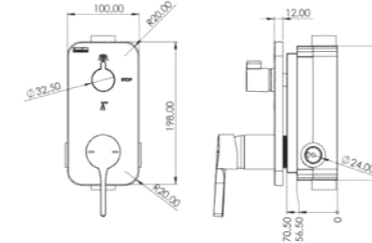

AS 2201

Model	Alinda 2 Yönlü
Renk	Krom
Koli İç Adedi	6
Koli Ebadı	59x54x52 cm
Koli Ağırlığı	28 Kg
Sıva Altı Fiyat	1.130,00₺
Sıva Üstü Fiyat	4.640,00₺
Fiyat	5.770,00₺