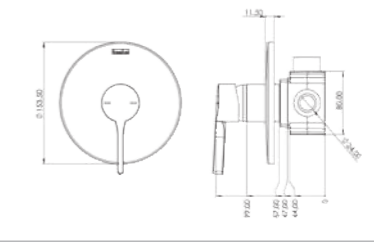

AS 1100

Model	Misis Yuvarlak
Renk	Krom
Koli İç Adedi	6
Koli Ebadı	78x34x45 cm
Koli Ağırlığı	15 Kg
Sıva Altı Fiyat	610,00₺
Sıva Üstü Fiyat	2.040,00₺
Fiyat	2.650,00₺