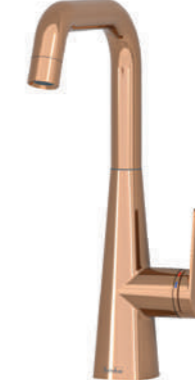

E 4209

Model	Teco Eviye Bataryası
Renk	Rose Gold
Koli İç Adedi	12
Koli Ebadı	54x54x44 cm
Koli Ağırlığı	30,90 Kg
Fiyat	16.290,00₺