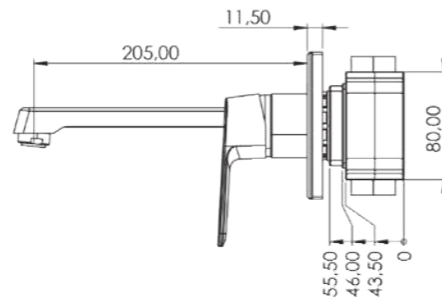

QUASAR serisi

ANKASTRE LAVABO BATARYALARI

E 5100

Model	Quasar Lavabo Bataryası
Renk	Krom
Koli İç Adedi	8
Koli Ebadı	57x50x34 cm
Koli Ağırlığı	23,7 Kg
Sıva Altı Fiyat	1.270,00₺
Sıva Üstü Fiyat	1.700,00₺
Fiyat	2.970,00₺

E 5100W

Model	Quasar Lavabo Bataryası
Renk	Beyaz Cam
Koli İç Adedi	8
Koli Ebadı	57x50x34 cm
Koli Ağırlığı	25 Kg
Sıva Altı Fiyat	1.270,00₺
Sıva Üstü Fiyat	2.580,00₺
Fiyat	3.850,00₺

E 5100B

Model	Quasar Lavabo Bataryası
Renk	Siyah Cam
Koli İç Adedi	8
Koli Ebadı	57x50x34 cm
Koli Ağırlığı	25 Kg
Sıva Altı Fiyat	1.270,00₺
Sıva Üstü Fiyat	2.770,00₺
Fiyat	4.040,00₺

ÖZELLİKLER

- Abs üzeri krom kaplama ayna
- P.P.R.C iç gövde
- Avrupa menşei mix kartuş
- Temperli avrupa ekstra clear çizilmez cam (siyah - beyaz cam)

5 yıl
Garanti

25 yıl
Gövde Garanti

teska

QUASAR Pro serisi

ANKASTRE LAVABO BATARYALARI

E 5106

Model	Quasar Pro Lavabo Bataryası
Renk	Krom
Koli İç Adedi	8
Koli Ebadı	59x40x37 cm
Koli Ağırlığı	18,2 Kg
Sıva Altı Fiyat	1.270,00₺
Sıva Üstü Fiyat	3.360,00₺
Fiyat	4.630,00₺

E 5107

Model	Quasar Pro Lavabo Bataryası
Renk	Altın
Koli İç Adedi	8
Koli Ebadı	59x40x37 cm
Koli Ağırlığı	18,2 Kg
Sıva Altı Fiyat	1.270,00₺
Sıva Üstü Fiyat	7.990,00₺
Fiyat	9.260,00₺

ÖZELLİKLER

- 304 kalite paslanmaz çelik ekstra ince ayna
- Avrupa menşei mix kartuş
- Ekstra uzun piriç gaga-220mm
- P.P.R.C iç gövde
- Pvd kaplama (altın - rose gold)
- Çift komponentli akrilik mat özel boya (siyah)

5 yıl
Garanti

25 yıl
Gövde Garanti

teska

E 5108

Model	Quasar Pro Lavabo Bataryası
Renk	Full Siyah
Koli İç Adedi	8
Koli Ebadı	59x40x37 cm
Koli Ağırlığı	18,2 Kg
Sıva Altı Fiyat	1.270,00₺
Sıva Üstü Fiyat	4.520,00₺
Fiyat	5.790,00₺

E 5109

Model	Quasar Pro Lavabo Bataryası
Renk	Rose Gold
Koli İç Adedi	8
Koli Ebadı	59x40x37 cm
Koli Ağırlığı	18,2 Kg
Sıva Altı Fiyat	1.270,00₺
Sıva Üstü Fiyat	9.380,00₺
Fiyat	10.650,00₺