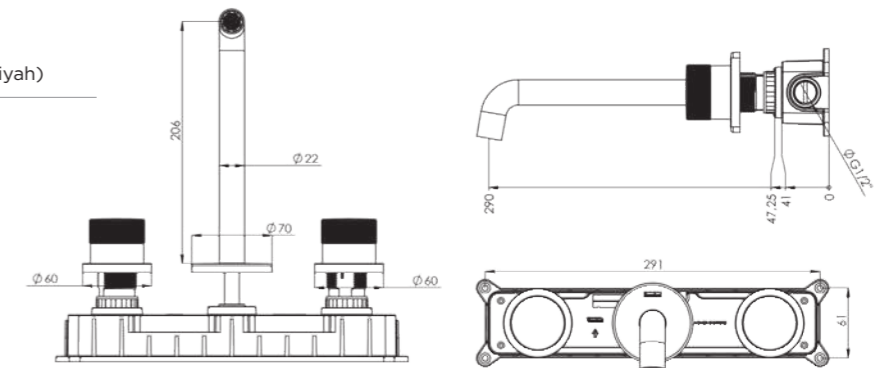

ÖZELLİKLER

- Pirinç bağlantılı polyamid gövde
- Sıcak-soğuk ayrı volan
- Hareketli perlatör
- Pvd kaplama (altın - rose gold)
- Çift komponentli akrilik mat özel boya (siyah)

5 yıl
Garanti

25 yıl
Gövde Garanti