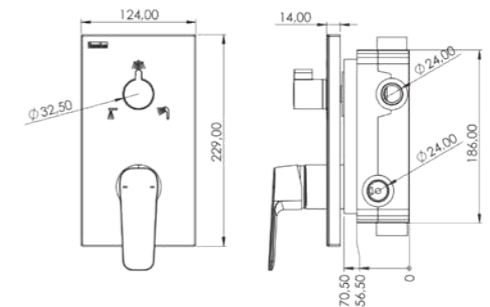

ÖZELLİKLER

- Abs üzeri krom kaplama ayna
- P.P.R.C iç gövde
- Avrupa menşei mix kartuş
- Avrupa menşei yönlendirici
- 360 derece döner duş hortumu
- Silikon nozullu kireç kırıcı el duşu

5 yıl
Garanti

25 yıl
Gövde Garanti

Not: Görsel renkleriyle satışıdaki ürün farklılık gösterebilir.