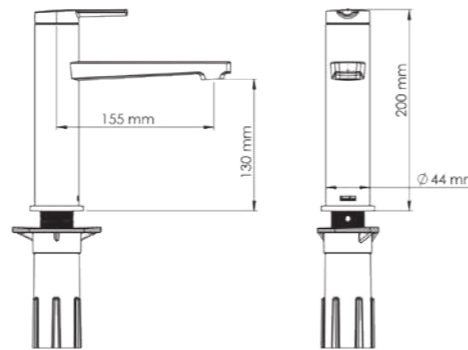

50

teska

**E 5414**

<b>Model</b>	Liva Leo S Lavabo Bataryası
<b>Renk</b>	Full Siyah
<b>Koli İç Adedi</b>	8
<b>Koli Ebadı</b>	48x45x30 cm
<b>Koli Ağırlığı</b>	-
<b>Fiyat</b>	<b>5.480,00₺</b>

**E 5419**

<b>Model</b>	Liva Leo S Lavabo Bataryası
<b>Renk</b>	Rose Gold
<b>Koli İç Adedi</b>	8
<b>Koli Ebadı</b>	48x45x30 cm
<b>Koli Ağırlığı</b>	-
<b>Fiyat</b>	<b>10.070,00₺</b>