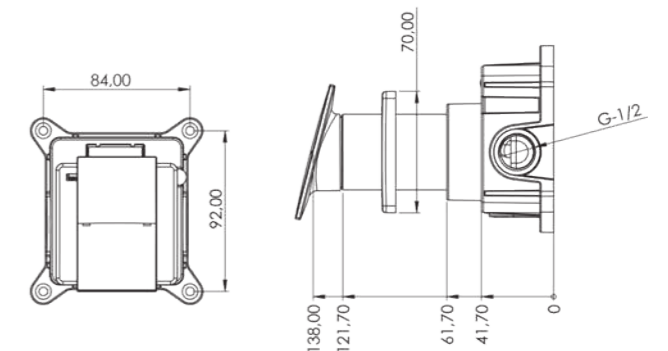

ÖZELLİKLER

- Pirinç bağlantılı polyamid gövde
- Avrupa menşei mix kartuş
- Sıcak-Soğuk çift su girişli
- Pvd kaplama (altın - rose gold)
- Çift komponentli akrilik mat özel boya (siyah)

5 yıl
Garanti

25 yıl
Gövde Garanti

teska

TK 3008

Model	Alax Teo Sıcak - Soğuk Taharat
Renk	Full Siyah
Koli İç Adedi	12
Koli Ebadı	-
Koli Ağırlığı	-
Fiyat	2.920,00₺

TK 3009

Model	Alax Teo Sıcak - Soğuk Taharat
Renk	Rose Gold
Koli İç Adedi	12
Koli Ebadı	-
Koli Ağırlığı	-
Fiyat	5.370,00₺