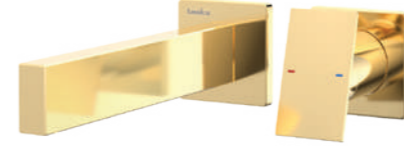

E 5307

Model	Alax Lavabo Bataryası
Renk	Altın
Koli İç Adedi	8
Koli Ebadı	62x49x32 cm
Koli Ağırlığı	20 Kg
Fiyat	13.290,00₺