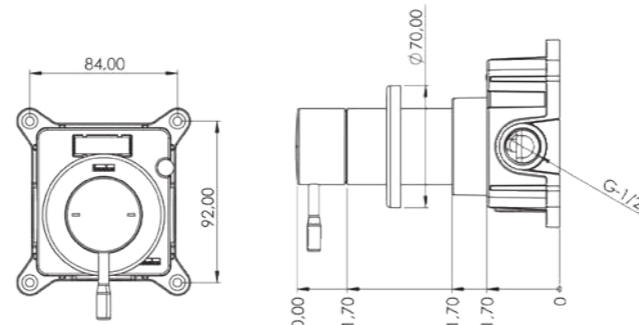

### ÖZELLİKLER

- Pirinç bağlantılı polyamid gövde
- Avrupa menşei mix kartuş
- Sıcak-Soğuk çift su girişi
- Pvd kaplama (altın - rose gold)
- Çift komponentli akrilik mat özel boya (siyah)

Not: Görsel renkleriyle satışıdaki ürün farklılık gösterebilir.