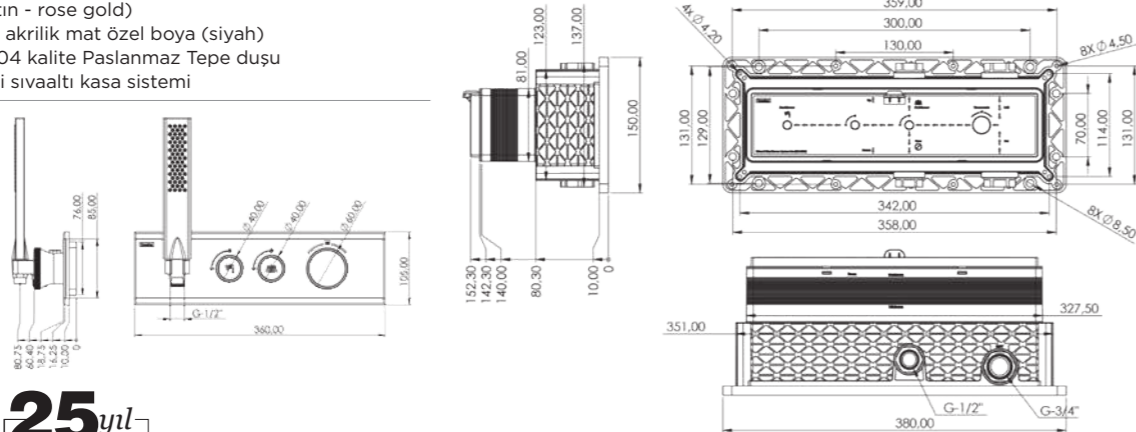

2 YÖNLÜ - TERMOSTATİK

	Krom	Beyaz Cam	Siyah Cam
SIVA ALTI 2 Yönlü	9.960,00₺	9.960,00₺	9.960,00₺
Kod	SH 1002	SH 1002	SH 1002
SIVA ÜSTÜ 2 Yönlü Panel El Duşu Hortum	27.890,00₺	32.950,00₺	34.980,00₺
Kod	SH 2006	SH 2001	SH 2002
TEPE DUŞU Tek Fonksiyon	3.590,00₺	3.590,00₺	3.590,00₺
Kod	AKS 4090	AKS 4090	AKS 4090

ÖZELLİKLER

- Akıllı kontrol fonksiyon sistemi
- Pirinç panel
- Temperli avrupa ekstra clear çizilmez cam (siyah - beyaz cam)
- Basınç ayarlamalı silikon nozullu soft akışlı pirinç el duşu
- 360 derece döner duş hortumu (120 cm)
- Pvd kaplama (altın - rose gold)
- Çift komponentli akrilik mat özel boya (siyah)
- Silikon nozullu 304 kalite Paslanmaz Tepe duşu
- Su sızıntı önleyici sivaaltı kasa sistemi