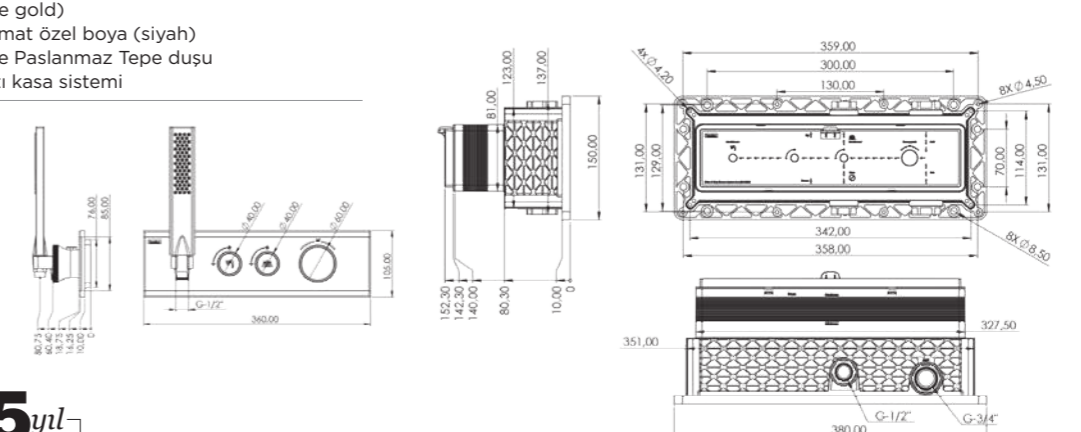

ÖZELLİKLER

- Akıllı kontrol fonksiyon sistemi
- Pirinç panel
- Temperli avrupa ekstra clear çizilmez cam (siyah - beyaz cam)
- Basınç ayarlamalı silikon nozullu soft akışlı pirinç el duşu
- 360 derece döner duş hortumu (120 cm)
- Pvd kaplama (altın - rose gold)
- Çift komponentli akrilik mat özel boya (siyah)
- Silikon nozullu 304 kalite Paslanmaz Tepe duşu
- Su sızıntı önleyici sivaaltı kasa sistemi