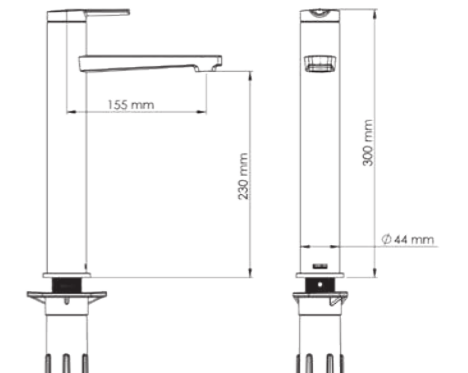

51

teska

**E 5424**

<b>Model</b>	Liva Leo L Lavabo Bataryası
<b>Renk</b>	Full Siyah
<b>Koli İç Adedi</b>	8
<b>Koli Ebadı</b>	48x45x30 cm
<b>Koli Ağırlığı</b>	-
<b>Fiyat</b>	<b>8.160,00₺</b>

**E 5429**

<b>Model</b>	Liva Leo L Lavabo Bataryası
<b>Renk</b>	Rose Gold
<b>Koli İç Adedi</b>	8
<b>Koli Ebadı</b>	48x45x30 cm
<b>Koli Ağırlığı</b>	-
<b>Fiyat</b>	<b>15.020,00₺</b>