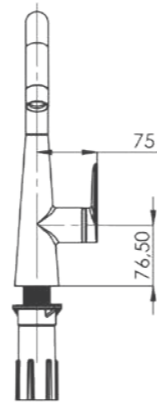

ÖZELLİKLER

- Pirinç Gövde
- 360 derece döner gaga
- Kireç kırıcı perlatör
- Avrupa menşei mix kartuş
- 360 derece döner flex hortum
- Pvd kaplama (altın - rose gold)
- Çift komponentli akrilik mat özel boya (siyah)

5 yıl
Garanti

Not: Görsel renkleriyle satışıdaki ürün farklılık gösterebilir.

70

100%
Made in Türkiye

teska