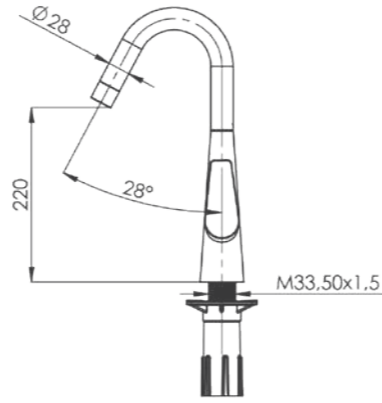

ÖZELLİKLER

- Pirinç Gövde
- 360 derece döner gaga
- Kireç kırıcı perlatör
- Avrupa menşei mix kartuş
- 360 derece döner flex hortum
- Pvd kaplama (altın - rose gold)
- Çift komponentli akrilik mat özel boya (siyah)

5 yıl
Garanti

Not: Görsel renkleriyle satışıdaki ürün farklılık gösterebilir.

70

100%
Made in Türkiye

teska