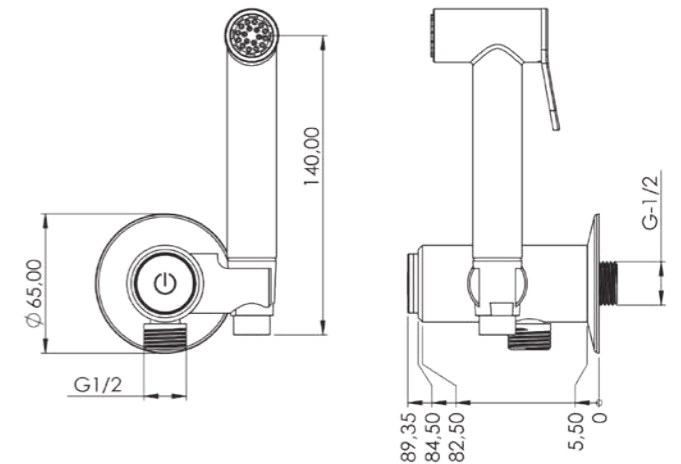

#### ÖZELLİKLER

- Pirinç gövde
- Sıva üstü (Tek su girişli)
- Tuşlu açma kapama
- Pirinç başlık
- 360 derece döner duş hortumu-120 cm
- Basınç ayarlamalı pirinç el duşu
- Pvd kaplama (Altın)
- Çift komponentli akrilik mat özel boya (siyah)