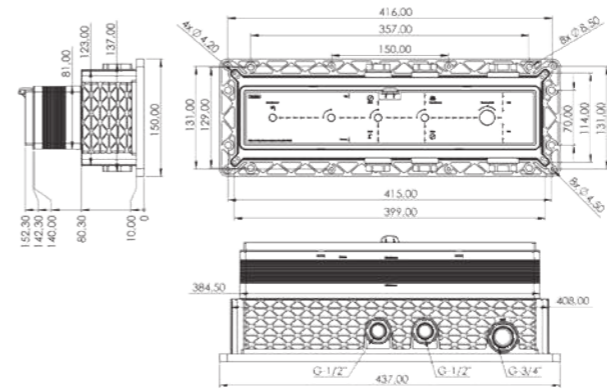

ÖZELLİKLER

- Akıllı kontrol fonksiyon sistemi
- Pirinç panel
- Temperli avrupa ekstra clear çizilmaz cam (siyah - beyaz cam)
- Basınç ayarlamalı silikon nozullu soft akışlı pirinç el duşu
- 360 derece döner duş hortumu (120 cm)
- Pvd kaplama (altın - rose gold)
- Çift komponentli akrilik mat özel boya (siyah)
- Silikon nozullu 304 kalite Paslanmaz Tepe duşu
- Su sızıntı önleyici sivaaltı kasa sistemi

5 yıl
Garanti

25 yıl
Gövde Garanti

Not: Görsel renkleriyle satışıdaki ürün farklılık gösterebilir.

Tepe duş teknik ölçüleri 102-103-104'üncü sayfalarda mevcuttur.