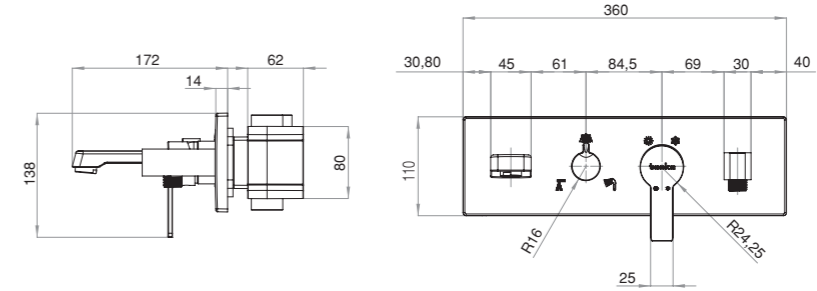

PPR-C GÖVDE Dişli G 1/2	K-D 1500	G-D 2500	S-D 2500
Model	Mix Ankastrer Banyo Bataryası Üç Yönlü	Mix Ankastrer Banyo Bataryası Üç Yönlü	Mix Ankastrer Banyo Bataryası Üç Yönlü
Renk	Krom	Beyaz Cam	Siyah Cam
Koli İç Adedi	6	6	6
Koli Ebadı	58x54x52 cm	58x54x52 cm	58x54x52 cm
Koli Ağırlığı	27,35 Kg	29,15 Kg	29,15 Kg
Sıva Altı Fiyat	3.600,00₺	3.600,00₺	3.600,00₺
Sıva Üstü Fiyat	5.600,00₺	7.420,00₺	9.140,00₺
Fiyat	9.200,00₺	11.020,00₺	12.740,00₺