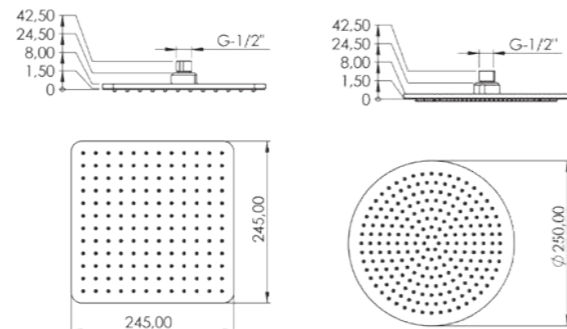

METAL TEPE DUŞLARI

TEK FONKSİYONLU

teska

Renk	Krom
Koli İç Adedi	-
Koli Ebadı	-
Koli Ağırlığı	-
Fiyat	3.000,00₺

Renk	Altın
Koli İç Adedi	-
Koli Ebadı	-
Koli Ağırlığı	-
Fiyat	5.990,00₺

Renk	Krom
Koli İç Adedi	-
Koli Ebadı	-
Koli Ağırlığı	-
Fiyat	2.730,00₺

Renk	Altın
Koli İç Adedi	-
Koli Ebadı	-
Koli Ağırlığı	-
Fiyat	5.450,00₺

ÖZELLİKLER

- 304 kalite Paslanmaz
- Silikon nozullu kireç kırıcı
- Tek fonksiyonlu

5 yıl
Garanti

Renk	Full Siyah
Koli İç Adedi	-
Koli Ebadı	-
Koli Ağırlığı	-
Fiyat	3.750,00₺

Renk	Rose Gold
Koli İç Adedi	-
Koli Ebadı	-
Koli Ağırlığı	-
Fiyat	6.890,00₺

Renk	Full Siyah
Koli İç Adedi	-
Koli Ebadı	-
Koli Ağırlığı	-
Fiyat	3.410,00₺

Renk	Rose Gold
Koli İç Adedi	-
Koli Ebadı	-
Koli Ağırlığı	-
Fiyat	6.270,00₺