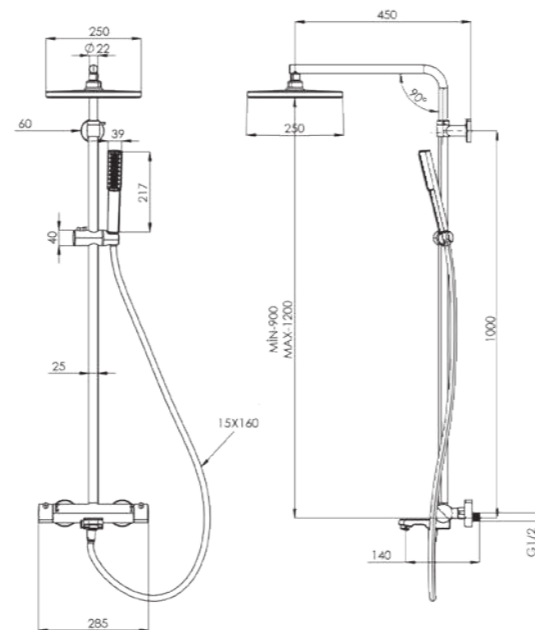

Termostatik

5 yıl
Garanti

6