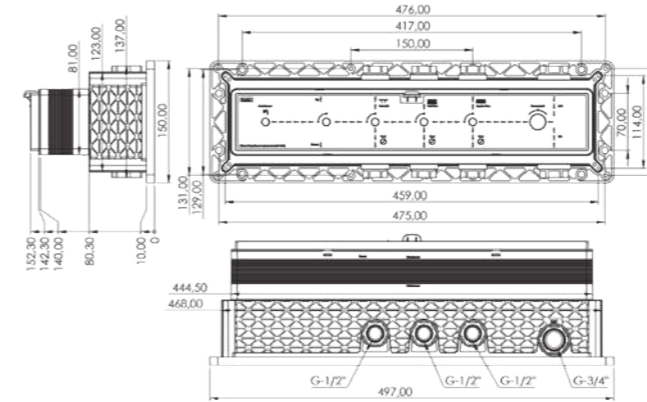

ÖZELLİKLER

- Akıllı kontrol fonksiyon sistemi
- Pirinç panel
- Temperli avrupa ekstra clear çizilmez cam (siyah - beyaz cam)
- Basınç ayarlamalı silikon nozullu soft akışlı pirinç el duşu
- 360 derece döner duş hortumu (120 cm)
- Pvd kaplama (altın - rose gold)
- Çift komponentli akrilik mat özel boya (siyah)
- Silikon nozullu 304 kalite Paslanmaz Tepe duşu
- Su sızıntı önleyici sivaaltı kasa sistemi

5 yıl
Garanti

25 yıl
Gövde Garanti

Not: Görsel renkleriyle satışıdaki ürün farklılık gösterebilir.

Tepe duş teknik ölçüleri 102-103-104'üncü sayfalarda mevcuttur.