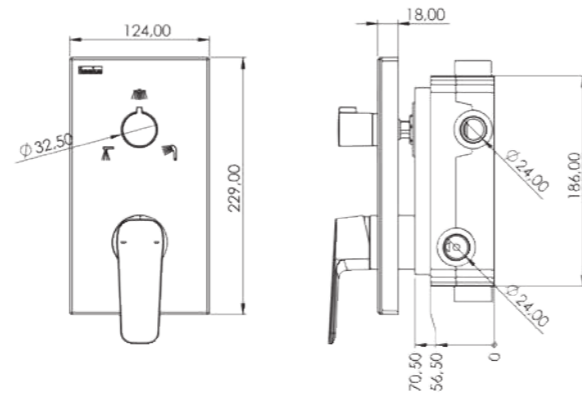

CIERA serisi

ANKASTRE DUŞ BATARYA SETLERİ

teska

AS 3300W

Model	Ciera 3 Yönlü
Renk	Beyaz Cam
Koli İç Adedi	6
Koli Ebadı	59x54x52 cm
Koli Ağırlığı	32 Kg
Sıva Altı Fiyat	1.290,00₺
Sıva Üstü Fiyat	8.060,00₺
Fiyat	9.350,00₺

AS 3300B

Model	Ciera 3 Yönlü
Renk	Siyah Cam
Koli İç Adedi	6
Koli Ebadı	59x54x52 cm
Koli Ağırlığı	32 Kg
Sıva Altı Fiyat	1.290,00₺
Sıva Üstü Fiyat	9.520,00₺
Fiyat	10.810,00₺

ÖZELLİKLER

- Temperli avrupa ekstra clear çizilmaz cam (siyah - beyaz cam)
- P.P.R.C iç gövde
- Avrupa menşei mix kartuş
- Avrupa menşei yönlendirici
- 360 derece döner duş hortumu
- Silikon nozullu kireç kırıcı el duşu

CIERA PRO serisi

ANKASTRE DUŞ BATARYA SETLERİ

teska

AS 3360

Model	Ciera Pro 3 Yönlü
Renk	Krom
Koli İç Adedi	6
Koli Ebadı	59x54x52 cm
Koli Ağırlığı	32 Kg
Sıva Altı Fiyat	1.290,00₺
Sıva Üstü Fiyat	9.190,00₺
Fiyat	10.480,00₺

AS 3380

Model	Ciera Pro 3 Yönlü
Renk	Full Siyah
Koli İç Adedi	6
Koli Ebadı	59x54x52 cm
Koli Ağırlığı	32 Kg
Sıva Altı Fiyat	1.290,00₺
Sıva Üstü Fiyat	11.810,00₺
Fiyat	13.100,00₺

AS 3370

Model	Ciera Pro 3 Yönlü
Renk	Altın
Koli İç Adedi	6
Koli Ebadı	59x54x52 cm
Koli Ağırlığı	32 Kg
Sıva Altı Fiyat	1.290,00₺
Sıva Üstü Fiyat	19.670,00₺
Fiyat	20.960,00₺

ÖZELLİKLER

- 304 kalite paslanmaz çelik ekstra ince ayna
- P.P.R.C iç gövde
- Avrupa menşei mix kartuş
- Avrupa menşei yönlendirici
- 360 derece döner duş hortumu
- Silikon nozullu kireç kırıcı el duşu
- Pvd kaplama-Altın
- Çift komponentli akrilik mat özel boya-Siyah