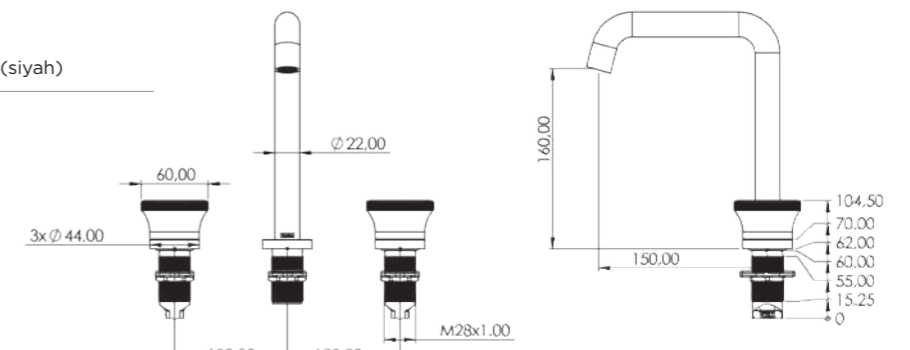

### ÖZELLİKLER

- Pirinç Gövde
- 360 derece döner flex hortum
- Sıcak-soğuk ayrı volan
- Pvd kaplama (altın - rose gold)
- Çift komponentli akrilik mat özel boya (siyah)

5 yıl Garanti  
25 yıl Gövde Garanti