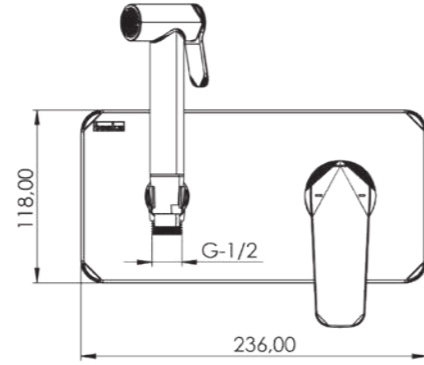

BTK 6900

Model	Taharetmatik Başlığı
Renk	Krom
Koli İç Adedi	24
Koli Ebadı	34x20x21 cm
Koli Ağırlığı	8,52 Kg
Fiyat	1.040,00₺