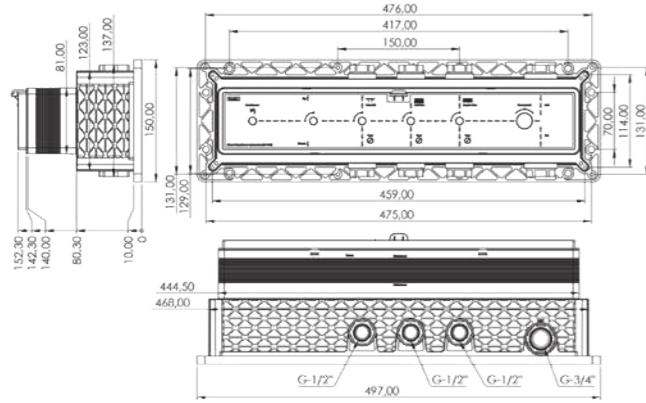

4 YÖNLÜ - TERMOSTATİK

	Krom	Beyaz Cam	Siyah Cam
SIVA ALTI 4 Yönlü	13.240,00₺	13.240,00₺	13.240,00₺
Kod	SH 1004	SH 1004	SH 1004
SIVA ÜSTÜ 4 Yönlü Panel El Duşu Hortum	35.560,00₺	42.160,00₺	44.800,00₺
Kod	SH 4006	SH 4001	SH 4002
TEPE DUŞU 2 Fonksiyon	14.760,00₺	14.760,00₺	14.760,00₺
Kod	AKS 4060	AKS 4060	AKS 4060
TEPE DUŞU 3 Fonksiyon	33.320,00₺	33.320,00₺	33.320,00₺
Kod	AKS 4070	AKS 4070	AKS 4070
GAGA	1.300,00₺	1.300,00₺	1.300,00₺
Kod	AKS 1000	AKS 1000	AKS 1000

ÖZELLİKLER

- Akıllı kontrol fonksiyon sistemi
- Pirinç panel
- Temperli avrupa ekstra clear çizilmez cam (siyah - beyaz cam)
- Basınç ayarlamalı silikon nozullu soft akışlı pirinç el duşu
- 360 derece döner duş hortumu (120 cm)
- Pvd kaplama (altın - rose gold)
- Çift komponentli akrilik mat özel boya (siyah)
- Silikon nozullu 304 kalite Paslanmaz Tepe duşu
- Su sızıntı önleyici sivaaltı kasa sistemi

5 yıl
Garanti

25 yıl
Gövde Garanti

Not: Görsel renkleriyle satışıdaki ürün farklılık gösterebilir.

Tepe duş teknik ölçüleri 102-103-104'üncü sayfalarda mevcuttur.

4 YÖNLÜ - TERMOSTATİK

	Full Siyah	Altın	Rose Gold
SIVA ALTI 4 Yönlü	13.240,00₺	13.240,00₺	13.240,00₺
Kod	SH 1004	SH 1004	SH 1004
SIVA ÜSTÜ 4 Yönlü Panel El Duşu Hortum	48.260,00₺	71.130,00₺	81.800,00₺
Kod	SH 4008	SH 4007	SH 4009
TEPE DUŞU 2 Fonksiyon	19.930,00₺	29.520,00₺	33.950,00₺
Kod	AKS 4068	AKS 4067	AKS 4069
TEPE DUŞU 3 Fonksiyon	44.980,00₺	66.650,00₺	76.650,00₺
Kod	AKS 4078	AKS 4077	AKS 4079
GAGA	1.630,00₺	2.610,00₺	3.000,00₺
Kod	AKS 1001	AKS 1002	AKS 1003