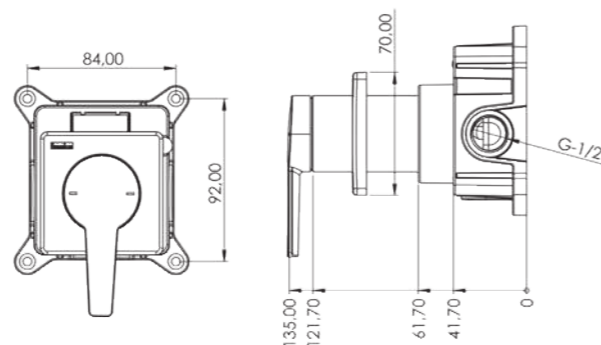

### ÖZELLİKLER

- Pirinç bağlantılı polyamid gövde
- Avrupa menşei mix kartuş
- Sıcak-Soğuk çift su girişli
- Pvd kaplama (altın - rose gold)
- Çift komponentli akrilik mat özel boya (siyah)

5 yıl  
Garanti