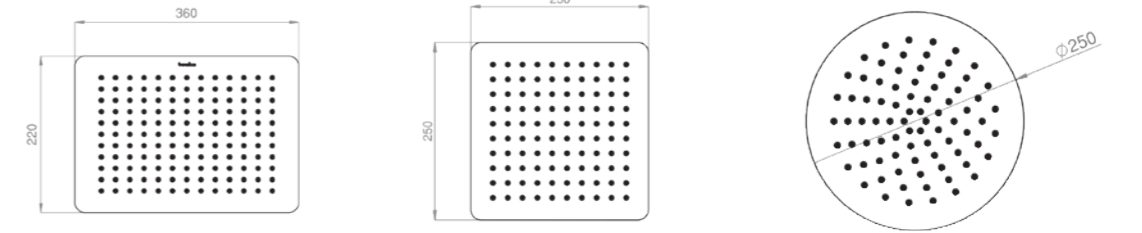

### AKS 4030

Model	Yeni Yuvarlak Slim Tepe Duşu Ø (220 mm) <b>Silikon</b> Nozullu
Renk	Krom
Koli İç Adedi	24
Koli Ebadı	49x34x50 cm
Koli Ağırlığı	19,80 Kg
Fiyat	650,00₺