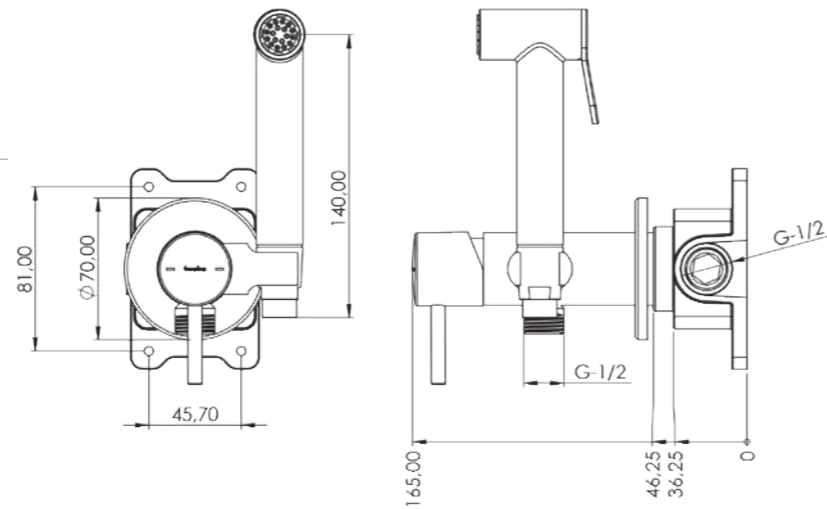

#### ÖZELLİKLER

- Pirinç gövde
- P.P.R.C iç gövde (Çift su girişli)
- Avrupa menşei mix kartuş
- Pirinç başlık
- 360 derece döner duş hortumu-120 cm
- Basınç ayarlamalı pirinç el duşu
- Pvd kaplama (Altın)
- Çift komponentli akrilik mat özel boya (siyah)