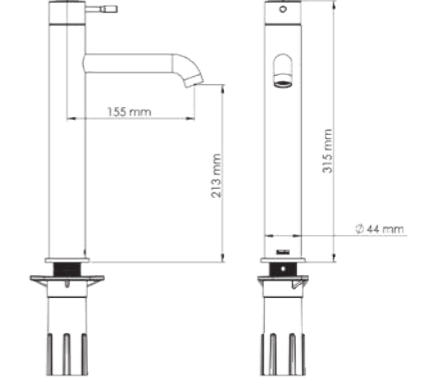

Not: Görsel renkleriyle satışıdaki ürün farklılık gösterebilir.

45