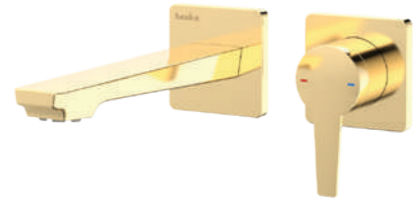

E 5407

Model	Liva Lavabo Bataryası
Renk	Altın
Koli İç Adedi	8
Koli Ebadı	62x49x32 cm
Koli Ağırlığı	19,4 Kg
Fiyat	11.560,00₺