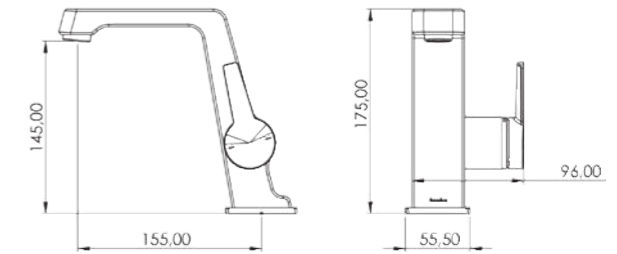

THETIS serisi

LAVABO BATARYALARI

Model	Thetis Lavabo Bataryası
Renk	Krom
Koli İç Adedi	8
Koli Ebadı	43x44x32 cm
Koli Ağırlığı	16,40 Kg
Fiyat	7.350,00₺

Model	Thetis Lavabo Bataryası
Renk	Full Siyah
Koli İç Adedi	8
Koli Ebadı	43x44x32 cm
Koli Ağırlığı	16,40 Kg
Fiyat	9.190,00₺

Model	Thetis Lavabo Bataryası
Renk	Altın
Koli İç Adedi	8
Koli Ebadı	43x44x32 cm
Koli Ağırlığı	16,40 Kg
Fiyat	14.700,00₺

Model	Thetis Lavabo Bataryası
Renk	Rose Gold
Koli İç Adedi	8
Koli Ebadı	43x44x32 cm
Koli Ağırlığı	16,40 Kg
Fiyat	16.910,00₺

ÖZELLİKLER

- Pirinç Gövde
- 360 derece döner flex hortum
- Avrupa menşei mix kartuş
- Pvd kaplama (altın - rose gold)
- Çift komponentli akrilik mat özel boya (siyah)