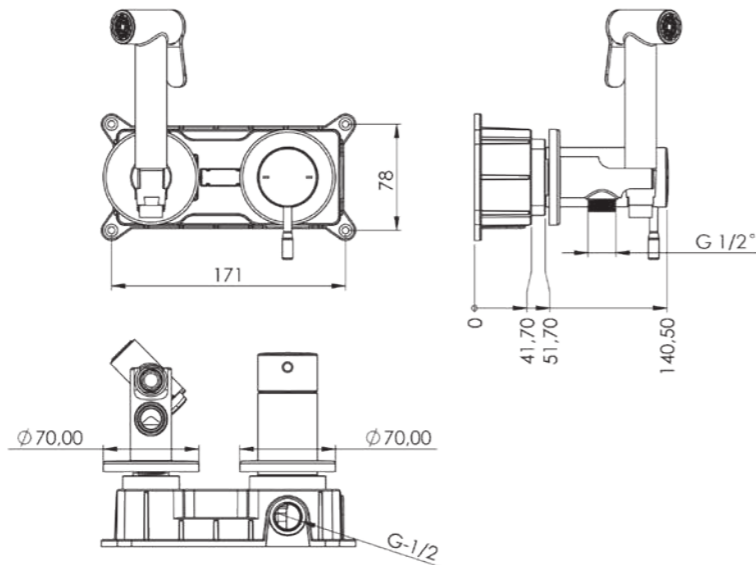

#### ÖZELLİKLER

- Piriç bağlantılı polyamid gövde
- Avrupa menşei mix kartuş
- Sıcak-Soğuk çift su girişli
- Piriç başlık ve askı
- 360 derece döner duş hortumu-120cm
- Pvd kaplama (altın - rose gold)
- Çift komponentli akrilik mat özel boya (siyah)