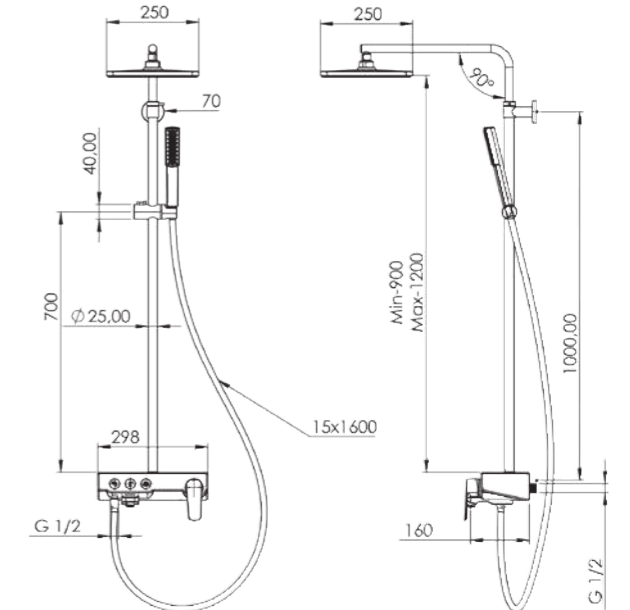

Not: Görsel renkleriyle satıştaki ürün farklılık gösterebilir.