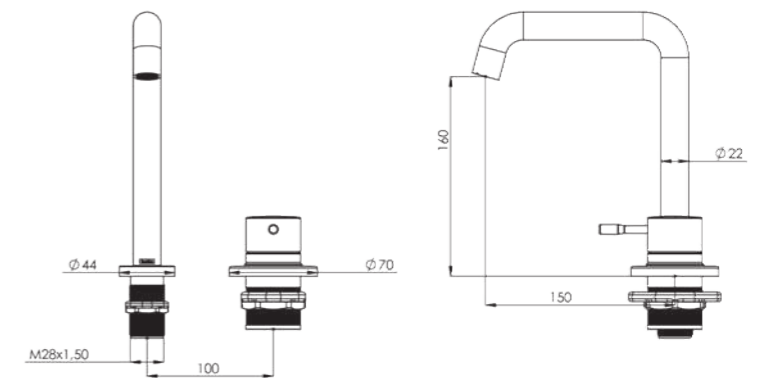

### ÖZELLİKLER

- Pirinç Gövde
- 360 derece döner flex hortum
- Sıcak-soğuk tek volan
- Pvd kaplama (altın - rose gold)
- Çift komponentli akrilik mat özel boya (siyah)

Not: Görsel renkleriyle satıştaki ürün farklılık gösterebilir.