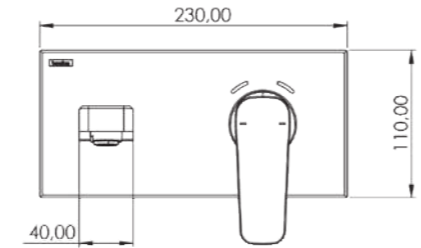

QUASAR serisi

ANKASTRE LAVABO BATARYALARI

E 5100

Model	Quasar Lavabo Bataryası
Renk	Krom
Koli İç Adedi	8
Koli Ebadı	57x50x34 cm
Koli Ağırlığı	23,7 Kg
Sıva Altı Fiyat	1.270,00₺
Sıva Üstü Fiyat	1.700,00₺
Fiyat	2.970,00₺

E 5100W

Model	Quasar Lavabo Bataryası
Renk	Beyaz Cam
Koli İç Adedi	8
Koli Ebadı	57x50x34 cm
Koli Ağırlığı	25 Kg
Sıva Altı Fiyat	1.270,00₺
Sıva Üstü Fiyat	2.580,00₺
Fiyat	3.850,00₺

E 5100B

Model	Quasar Lavabo Bataryası
Renk	Siyah Cam
Koli İç Adedi	8
Koli Ebadı	57x50x34 cm
Koli Ağırlığı	25 Kg
Sıva Altı Fiyat	1.270,00₺
Sıva Üstü Fiyat	2.770,00₺
Fiyat	4.040,00₺

ÖZELLİKLER

- Abs üzeri krom kaplama ayna
- P.P.R.C iç gövde
- Avrupa menşei mix kartuş
- Temperli avrupa ekstra clear çizilmez cam (siyah - beyaz cam)

5 yıl
Garanti

25 yıl
Gövde Garanti

teska

QUASAR Pro serisi

ANKASTRE LAVABO BATARYALARI

E 5106

Model	Quasar Pro Lavabo Bataryası
Renk	Krom
Koli İç Adedi	8
Koli Ebadı	59x40x37 cm
Koli Ağırlığı	18,2 Kg
Sıva Altı Fiyat	1.270,00₺
Sıva Üstü Fiyat	3.360,00₺
Fiyat	4.630,00₺

E 5107

Model	Quasar Pro Lavabo Bataryası
Renk	Altın
Koli İç Adedi	8
Koli Ebadı	59x40x37 cm
Koli Ağırlığı	18,2 Kg
Sıva Altı Fiyat	1.270,00₺
Sıva Üstü Fiyat	7.990,00₺
Fiyat	9.260,00₺

ÖZELLİKLER

- 304 kalite paslanmaz çelik ekstra ince ayna
- Avrupa menşei mix kartuş
- Ekstra uzun piriç gaga-220mm
- P.P.R.C iç gövde
- Pvd kaplama (altın - rose gold)
- Çift komponentli akrilik mat özel boya (siyah)

5 yıl
Garanti

25 yıl
Gövde Garanti

teska

E 5108

Model	Quasar Pro Lavabo Bataryası
Renk	Full Siyah
Koli İç Adedi	8
Koli Ebadı	59x40x37 cm
Koli Ağırlığı	18,2 Kg
Sıva Altı Fiyat	1.270,00₺
Sıva Üstü Fiyat	4.520,00₺
Fiyat	5.790,00₺

E 5109

Model	Quasar Pro Lavabo Bataryası
Renk	Rose Gold
Koli İç Adedi	8
Koli Ebadı	59x40x37 cm
Koli Ağırlığı	18,2 Kg
Sıva Altı Fiyat	1.270,00₺
Sıva Üstü Fiyat	9.380,00₺
Fiyat	10.650,00₺