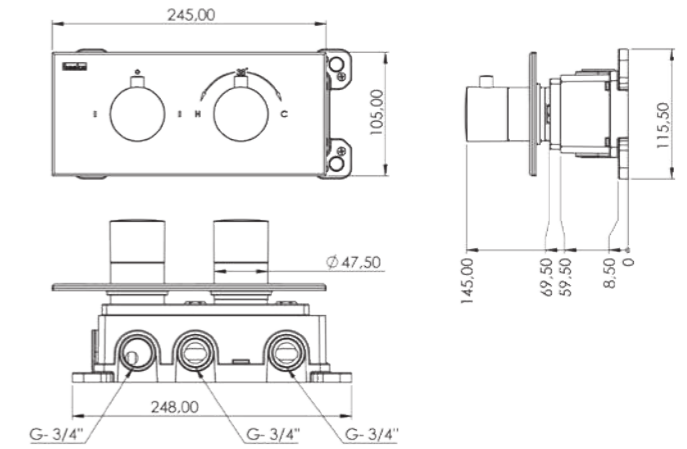

ÖZELLİKLER

- 304 kalite paslanmaz çelik ekstra ince ayna
- Temperli avrupa ekstra clear çizilmez cam (siyah - beyaz cam)
- Pirinç iç gövde (MS60)
- Avrupa menşei termostatik kartuş
- Avrupa menşei yönlendirici
- 360 derece döner duş hortumu
- Silikon nozullu el duşu-sıfır
- Aynı anda çoklu akış