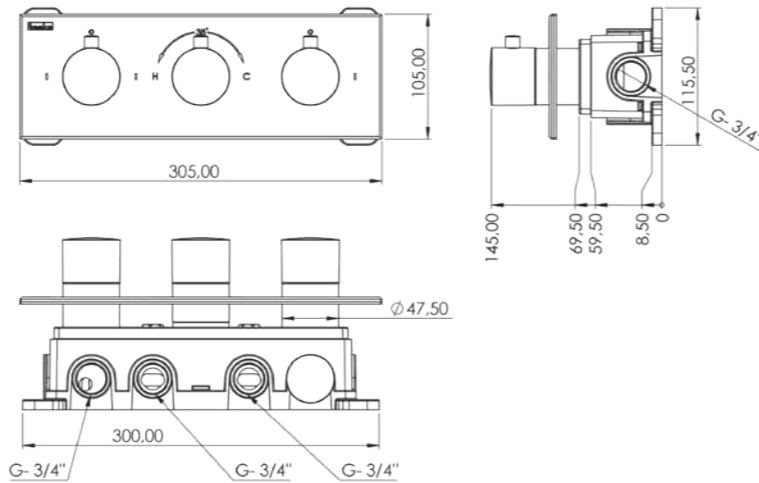

LANDE serisi

TERMOSTATİK DUŞ BATARYA SETLERİ

T 4000C

Model	Lande Termostatik 3 Yönlü
Renk	Krom
Koli İç Adedi	4
Koli Ebadı	74x35x70 cm
Koli Ağırlığı	36,2 Kg
Fiyat	21.530,00 ₺

T 4010B

Model	Lande Termostatik 3 Yönlü
Renk	Beyaz Cam
Koli İç Adedi	4
Koli Ebadı	74x35x70 cm
Koli Ağırlığı	37,3 Kg
Fiyat	24.600,00 ₺

T 4020S

Model	Lande Termostatik 3 Yönlü
Renk	Siyah Cam
Koli İç Adedi	4
Koli Ebadı	74x35x70 cm
Koli Ağırlığı	37,3 Kg
Fiyat	25.740,00 ₺

ÖZELLİKLER

- 304 kalite paslanmaz çelik ekstra ince ayna
- Temperli avrupa ekstra clear çizilmez cam (siyah - beyaz cam)
- Pirinç iç gövde (MS60)
- Avrupa menşei termostatik kartuş
- Avrupa menşei yönlendirici
- 360 derece döner duş hortumu
- Silikon nozullu el duşu-sıfır
- Aynı anda çoklu akış