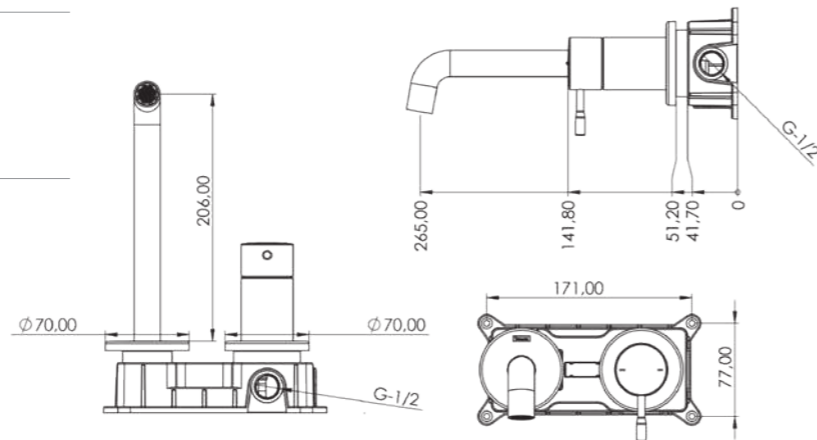

ATLAS serisi

ANKASTRE LAVABO BATARYALARI

teska

E 5706

Model	Atlas Lavabo Bataryası
Renk	Krom
Koli İç Adedi	8
Koli Ebadı	62x49x32 cm
Koli Ağırlığı	16,4 Kg
Fiyat	4.570,00₺

E 5708

Model	Atlas Lavabo Bataryası
Renk	Full Siyah
Koli İç Adedi	8
Koli Ebadı	62x49x32 cm
Koli Ağırlığı	16,4 Kg
Fiyat	5.720,00₺

E 5707

Model	Atlas Lavabo Bataryası
Renk	Altın
Koli İç Adedi	8
Koli Ebadı	62x49x32 cm
Koli Ağırlığı	16,4 Kg
Fiyat	9.140,00₺

E 5709

Model	Atlas Lavabo Bataryası
Renk	Rose Gold
Koli İç Adedi	8
Koli Ebadı	62x49x32 cm
Koli Ağırlığı	16,4 Kg
Fiyat	10.520,00₺

ÖZELLİKLER

- Pirinç bağlantılı polyamid gövde
- Avrupa menşei mix kartuş
- Hareketli perlatör
- Pvd kaplama (altın - rose gold)
- Çift komponentli akrilik mat özel boya (siyah)
- Sıcak-soğuk tek volan