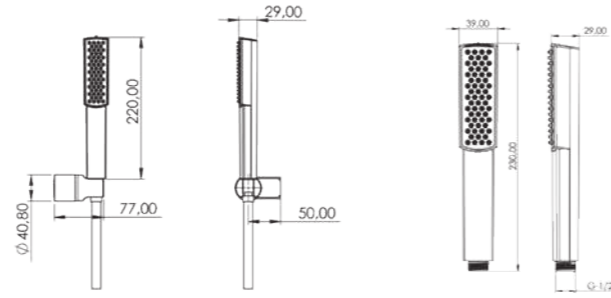

STICK serisi

ABS MAFSALLI VE EL DUŞLARI

teska

	TA 5120W	SF 5120W
Model	Stick Mafsalı El Duşu (tekli akış)	Stick Mafsalı El Duşu / Soft (çoklu akış)
Renk	Krom - Beyaz	Krom - Beyaz
Koli İç Adedi	24	24
Koli Ebadı	51x62x34 cm	51x62x34 cm
Koli Ağırlığı	18,50 Kg	18,50 Kg
Fiyat	1.035,00₺	1.080,00₺

	TA 5120B	SF 5120B
Model	Mafsalı Stick El Duşu (tekli akış)	Mafsalı Stick El Duşu / Soft (çoklu akış)
Renk	Krom - Siyah	Krom - Siyah
Koli İç Adedi	24	24
Koli Ebadı	51x62x34 cm	51x62x34 cm
Koli Ağırlığı	18,50 Kg	18,50 Kg
Fiyat	1.035,00₺	1.080,00₺

ÖZELLİKLER

- Abs üzeri krom kaplama gövde
- Özel silikon çıkış uçları sayesinde sıfır kireç
- Yumuşak akış özelliği (isteğe bağlı)
- Smart Flex Hortum