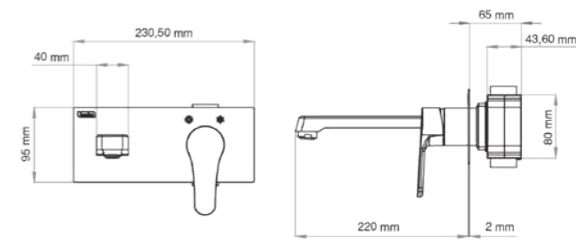

E 5109

Model	Quasar Pro Lavabo Bataryası
Renk	Rose Gold
Koli İç Adedi	8
Koli Ebadı	59x40x37 cm
Koli Ağırlığı	18,2 Kg
Sıva Altı Fiyat	1.270,00₺
Sıva Üstü Fiyat	9.380,00₺
Fiyat	10.650,00₺