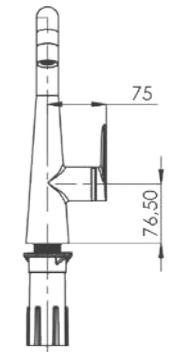

ÖZELLİKLER

- Pirinç gövde
- 360 derece döner gaga
- Kireç kırıcı perlatör
- Avrupa menşei mix kartuş
- 360 derece döner flex hortum
- Pvd kaplama (altın - rose gold)
- Çift komponentli akrilik mat özel boya (siyah)

5 yıl
Garanti

Not: Görsel renkleriyle satışıdaki ürün farklılık gösterebilir.

71

100%
Made in Türkiye

teska