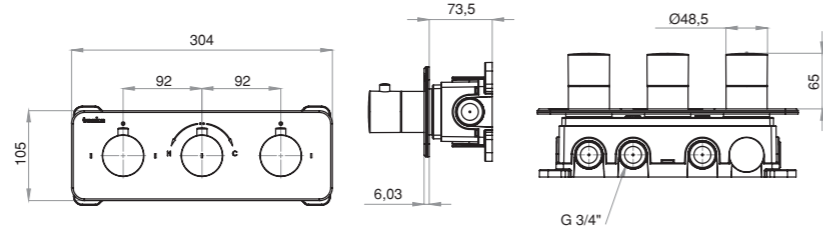

TERMOSTATİK PİRİNÇ GÖVDE	TAC 4100	TAB 4110	TAS 4120
Model	Termostatik Ankastrer Banyo Bataryası İki Yönlü	Termostatik Ankastrer Banyo Bataryası İki Yönlü	Termostatik Ankastrer Banyo Bataryası İki Yönlü
Renk	Krom	Beyaz Cam	Siyah Cam
Koli İç Adedi	6	6	6
Koli Ebadı	58x54x52 cm	58x54x52 cm	58x54x52 cm
Koli Ağırlığı	22,93 Kg	25,31 Kg	25,31 Kg
Fiyat	12.690,00₺	15.440,00₺	17.160,00₺