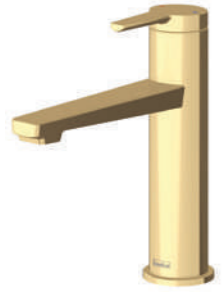

E 5417

Model	Liva Leo S Lavabo Bataryası
Renk	Altın
Koli İç Adedi	8
Koli Ebadı	48x45x30 cm
Koli Ağırlığı	-
Fiyat	8.760,00₺

ÖZELLİKLER

- Pirinç Gövde
- 360 derece döner flex hortum
- Avrupa menşei mix kartuş
- Pvd kaplama (altın - rose gold)
- Çift komponentli akrilik mat özel boya (siyah)

Not: Görsel renkleriyle satışıdaki ürün farklılık gösterebilir.

50

teska