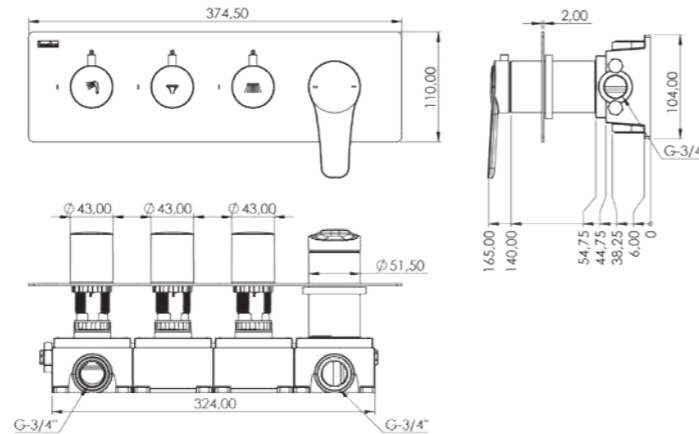

EURO X serisi

MIX ANKASTRE DUŞ BATARYA SETLERİ

teska

EURO X serisi

MIX ANKASTRE DUŞ BATARYA SETLERİ

teska

EX 3660

Model	Euro X 3 Yönlü
Renk	Krom
Koli İç Adedi	6
Koli Ebadı	59x54x52 cm
Koli Ağırlığı	47,3 Kg
Fiyat	23.220,00₺

EX 3680

Model	Euro X 3 Yönlü
Renk	Full Siyah
Koli İç Adedi	6
Koli Ebadı	59x54x52 cm
Koli Ağırlığı	47,5 Kg
Fiyat	29.030,00₺

EX 3760

Model	Euro X 2 Yönlü
Renk	Krom
Koli İç Adedi	6
Koli Ebadı	59x54x52 cm
Koli Ağırlığı	40 Kg
Fiyat	20.120,00₺

EX 3780

Model	Euro X 2 Yönlü
Renk	Full Siyah
Koli İç Adedi	6
Koli Ebadı	59x54x52 cm
Koli Ağırlığı	40,05 Kg
Fiyat	25.140,00₺

ÖZELLİKLER

- 304 kalite paslanmaz çelik ekstra ince ayna
- Pirinç iç gövde (MS60)
- Avrupa menşei mix kartuş
- Avrupa menşei yönlendirici
- 360 derece döner duş hortumu
- Silikon nozullu kireç kırıcı el duşu
- Aynı anda çoklu akış
- Çift komponentli akrilik mat özel boya

ÖZELLİKLER

- 304 kalite paslanmaz çelik ekstra ince ayna
- Pirinç iç gövde (MS60)
- Avrupa menşei mix kartuş
- Avrupa menşei yönlendirici
- 360 derece döner duş hortumu
- Silikon nozullu kireç kırıcı el duşu
- Aynı anda çoklu akış
- Çift komponentli akrilik mat özel boya

5 yıl
Garanti

25 yıl
Gövde Garanti

5 yıl
Garanti

25 yıl
Gövde Garanti