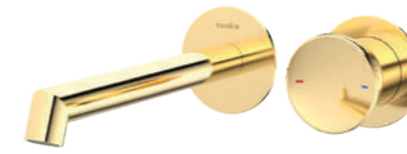

E 5507

Model	Arte Lavabo Bataryası
Renk	Altın
Koli İç Adedi	8
Koli Ebadı	62x49x32 cm
Koli Ağırlığı	17,4 Kg
Fiyat	10.510,00₺