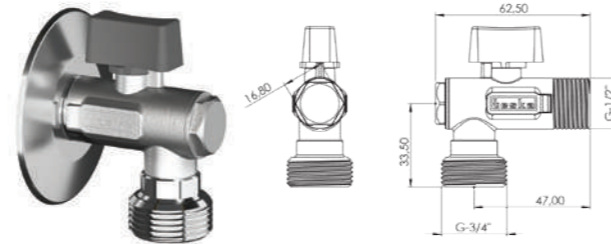

ÇAMAŞIR MUSLUĞU 1/2-3/4

AR 1002

Renk	Krom
Koli İç Adedi	-
Koli Ebadı	-
Koli Ağırlığı	-
Fiyat	220,00₺

YEDEK PARÇALAR

teska

AÇ KAPA SERAMİK SALMASTRA

Koli İç Adedi	12
Koli Ebadı	-
Koli Ağırlığı	-
Fiyat	660,00₺

40'LİK AYAKLI KARTUŞ

Koli İç Adedi	12
Koli Ebadı	-
Koli Ağırlığı	-
Fiyat	370,00₺

DİŞLİ BORU VE SAPLAMA

Ürün Cinsi	12 cm Özel Yapım Dişli Boru ve Saplama
Koli İç Adedi	12
Koli Ebadı	-
Koli Ağırlığı	-
Fiyat	310,00₺

İKİ YÖNLÜ YÖNLENDİRİCİ KARTUŞ

Koli İç Adedi	12
Koli Ebadı	-
Koli Ağırlığı	-
Fiyat	320,00₺

5 yıl
Garanti

5 yıl
Garanti