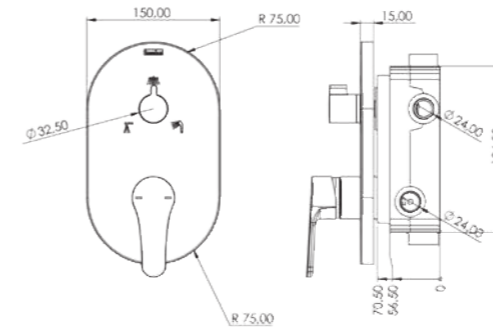

AS 3500

Model	Simena 3 Yönlü
Renk	Krom
Koli İç Adedi	6
Koli Ebadı	59x54x52 cm
Koli Ağırlığı	30,40 Kg
Sıva Altı Fiyat	1.290,00₺
Sıva Üstü Fiyat	6.560,00₺
Fiyat	7.850,00₺