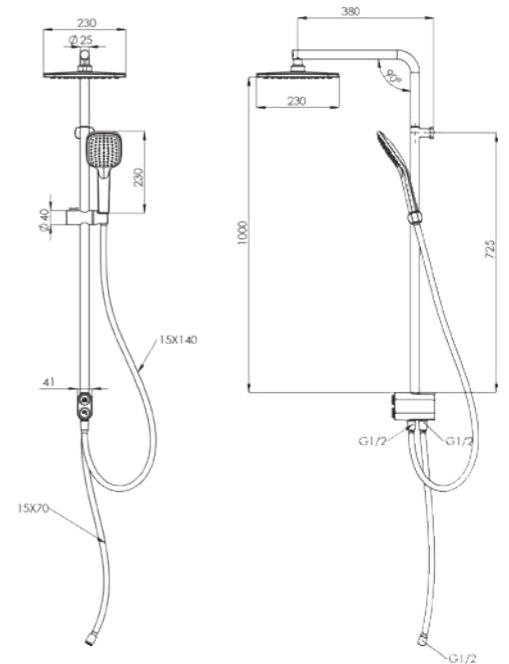

Not: Görsel renklerle satışıdaki ürün farklılık gösterebilir.