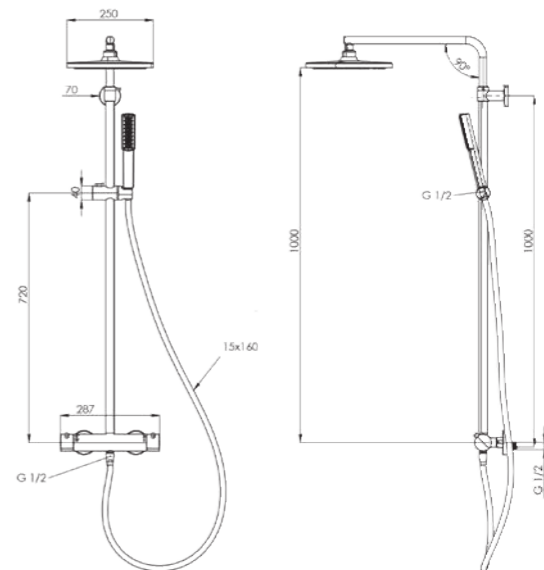

Termostatik

5 yıl
Garanti

Not: Görsel renkleriyle satışıdaki ürün farklılık gösterebilir.