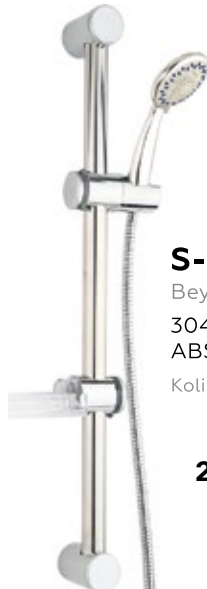

Koli Adedi 20

**310,00 TL**

**S-61033**

Yağız Sürgülü Duş Seti

304 Paslanmaz Boru  
ABS El Duşu Çift Kenetli  
EPDM

Koli Adedi : 20

**310,00 TL**

**S-61005**