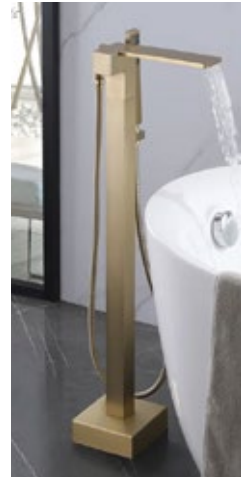

**12.340.00 TL**

**SNG-05/W**

Yerden Küvet  
Bataryası Beyaz

Koli Adedi : 1

**12.340.00 TL**

**SNG-05/G**

Yerden Küvet  
Bataryası Gold

Koli Adedi : 1