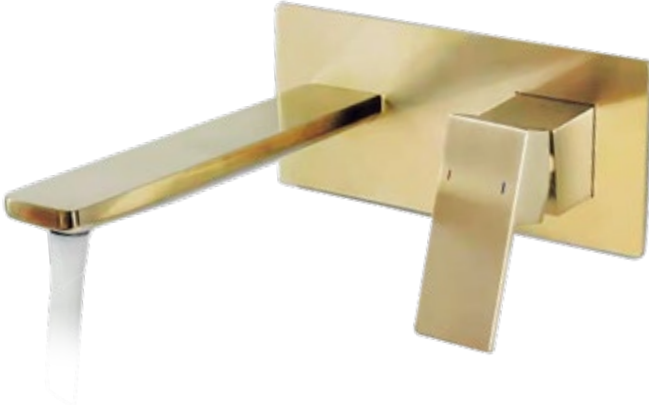

ANKASTRE LAVABO SERİSİ

SNG-03/G

Ankastre Lavabo
Bataryası Kare Gold
Koli Adedi : 1

3.991.00 TL