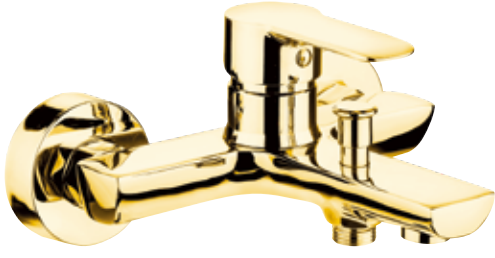

# Emre Serisi

Gold

// Geçmişin klasik çözümlerini modern bakış açısıyla buluşturan, zarif ve çağdaş bir çizgi tasarlamak

**S-35061** Gold **2,110.00 TL**

Mix Banyo Bataryası

Gold

Koli Adedi : 12

**S-35062** Gold **2,075.00 TL**