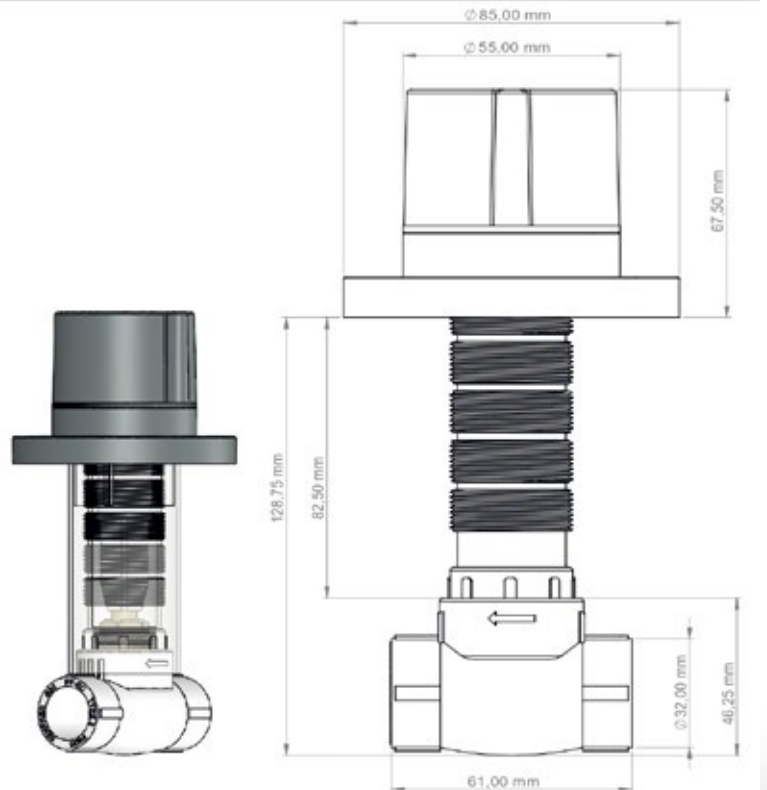

### S-01093/1

25'lik Damla Ara  
Kesme Valfi  
(Metal Kafa)

Koli Adedi : 50

**320,00 TL**

Ayarlanabilir Gövde  
Ekstra Geniş Ayna